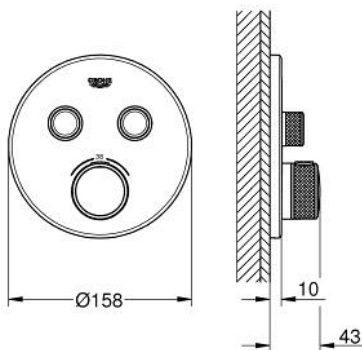

29 119 GL0 GROHTHERM SMARTCONTROL ТЕРМОСТАТЫ КНОПЧНЫЕ ТЕРМОСТАТ ДЛЯ ВСТРАИВАЕМОГО МОНТАЖА НА 2 ВЫХОДА

ОПИСАНИЕ ПРОДУКТА

- Colour: холодный расцвет, глянец
- комплект верхней монтажной части для GROHE Rapido SmartBox 35 600/35 604 (универсальная встраиваемая часть)
- металлическая накладная панель с GROHE FastFixation (скрытые эксцентрики, уплотнение, скрытый монтаж), регулируемая на 6°
- GROHE LongLife finish - стойкое долговечное покрытие
- SmartControl с утапливаемыми металлическими кнопками, нажать для вкл/выкл и повернуть для увеличения напора воды от режима GROHE EcoJoy до максимального напора воды
- заменяемые символы
- GROHE TurboStat компактный картридж с восковым термoelementом
- GROHE SafeStop стопор безопасности при 38°C
- GROHE SafeStop Plus опционно ограничитель температуры на 43°C / 46°C, включен
- встроенные обратные клапаны и грязеулавливающие фильтры
- возможность одновременного включения нескольких точек водоотвода
- без встраиваемого механизма 35 600/35 604 - приобретается отдельно
- распределение расхода: выход В = 24 л/мин выход С = 26 л/мин выход В+С = 29 л/мин