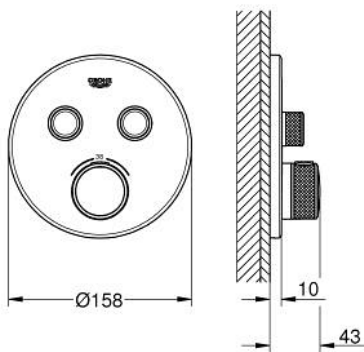

29 119 GN0 GROHTHERM SMARTCONTROL ТЕРМОСТАТЫ КНОПочНЫЕ ТЕРМОСТАТ ДЛЯ ВСТРАИВАЕМОГО МОНТАЖА НА 2 ВЫХОДА

ОПИСАНИЕ ПРОДУКТА

- Colour: холодный рассвет, матовый
- комплект верхней монтажной части для GROHE Rapido SmartBox 35 600/35 604 (универсальная встраиваемая часть)
- металлическая накладная панель с GROHE FastFixation (скрытые эксцентрики, уплотнение, скрытый монтаж), регулируемая на 6°
- GROHE LongLife finish - стойкое долговечное покрытие
- SmartControl с утапливаемыми металлическими кнопками, нажать для вкл/выкл и повернуть для увеличения напора воды от режима GROHE EcoJoy до максимального напора воды
- заменяемые символы
- GROHE TurboStat компактный картридж с восковым термoeлементом
- GROHE SafeStop стопор безопасности при 38°C
- GROHE SafeStop Plus опционно ограничитель температуры на 43°C / 46°C, включен
- встроенные обратные клапаны и грязеулавливающие фильтры
- возможность одновременного включения нескольких точек водоотвода
- без встраиваемого механизма 35 600/35 604 - приобретается отдельно
- распределение расхода: выход В = 24 л/мин выход С = 26 л/мин выход В+С = 29 л/мин