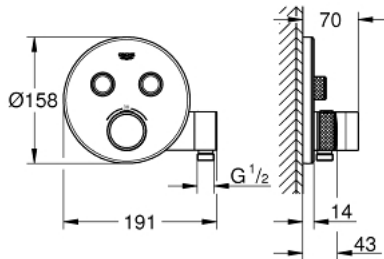

29 120 000 GROHTHERM SMARTCONTROL ТЕРМОСТАТЫ КНОПОЧНЫЕ ТЕРМОСТАТ ДЛЯ ВСТРАИВАЕМОГО МОНТАЖА НА 2 ВЫХОДА СО ВСТРОЕННЫМ ДЕРЖАТЕЛЕМ ДЛЯ РУЧНОГО ДУША