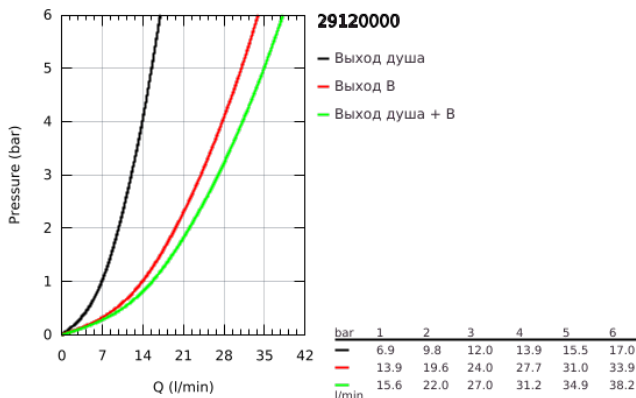

29 120 000 GROHTHERM SMARTCONTROL ТЕРМОСТАТЫ КНОПОЧНЫЕ ТЕРМОСТАТ ДЛЯ ВСТРАИВАЕМОГО МОНТАЖА НА 2 ВЫХОДА СО ВСТРОЕННЫМ ДЕРЖАТЕЛЕМ ДЛЯ РУЧНОГО ДУША

ОПИСАНИЕ ПРОДУКТА

- Colour: хром
- комплект верхней монтажной части для GROHE Rapido SmartBox 35 600/35 604 (универсальная встраиваемая часть)
- металлическая накладная панель с GROHE FastFixation (скрытые эксцентрики, уплотнение, скрытый монтаж), регулируемая на 6°
- GROHE LongLife Finish - стойкое долговечное покрытие
- SmartControl с утапливаемыми металлическими кнопками, нажать для вкл/выкл и повернуть для увеличения напора воды от режима GROHE EcoJoy до максимального напора воды
- заменяемые символы
- GROHE TurboStat компактный картридж с восковым термоэлементом
- GROHE ProGrip элементы с рифленной поверхностью
- GROHE SafeStop стопор безопасности при 38°C
- GROHE SafeStop Plus опционно ограничитель температуры на 43°C / 46°C, включен
- встроенные обратные клапаны и грязеулавливающие фильтры
- возможность одновременного включения нескольких точек водоотвода
- встроенный держатель для ручного душа и подключение для душевого шланга 1/2"
- без встраиваемого механизма 35 600/35 604 - приобретается отдельно
- распределение расхода: выход В = 24 л/мин ручной душ = 12 л/мин
выход В + ручной душ = 27 л/мин