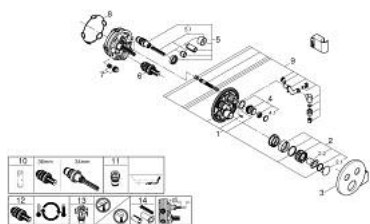

29 120 000 GROHTHERM SMARTCONTROL ТЕРМОСТАТЫ КНОПОЧНЫЕ ТЕРМОСТАТ ДЛЯ ВСТРАИВАЕМОГО МОНТАЖА НА 2 ВЫХОДА СО ВСТРОЕННЫМ ДЕРЖАТЕЛЕМ ДЛЯ РУЧНОГО ДУША

ЗАПАСНЫЕ ЧАСТИ

- 1: Монтажная плата (Spare part-nr. 48364000)
- 2: Ручка температуры (Spare part-nr. 49029000)
- 2.1: Заглушка (Spare part-nr. 1015030000)
- 2.2: handle adaptor (Spare part-nr. 1015059990)
- 3: Розетка (Spare part-nr. 49034000)
- 4: Кнопочное управление (Spare part-nr. 48361000)
- 4.1: pushbutton (Spare part-nr. 14077000)
- 5: Картридж (Spare part-nr. 48359000)
- 5.1: Шпindelъ (Spare part-nr. 49088000)
- 6: Компактный термостатический картридж 3/4" (Spare part-nr. 49028000)
- 7: Обратный клапан (Spare part-nr. 47979000)
- 8: Уплотнение (Spare part-nr. 48360000)
- 9: Race (Spare part-nr. 1015049990)
- 10: Ключ (Spare part-nr. 49059000)*
- 11: Набор защиты от обратного потока (DIN-EN1717) (Spare part-nr. 14055000)*
- 12: GROHE TurboStat картридж 3/4" (Spare part-nr. 49003000)*
- 13: Набор запорных клапанов (Spare part-nr. 1405300M)*
- 14: Универсальный набор удлинителей, 25 мм (Spare part-nr. 14048000)*