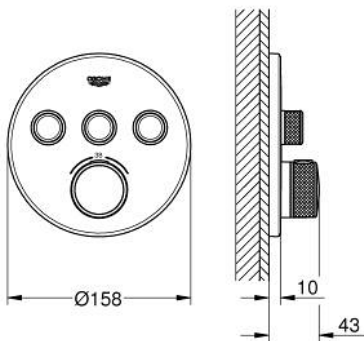

29 121 000 GROHTHERM SMARTCONTROL ТЕРМОСТАТЫ КНОПОЧНЫЕ ТЕРМОСТАТ СКРЫТОГО МОНТАЖА НА 3 ВЫХОДА

ОПИСАНИЕ ПРОДУКТА

- Colour: хром
- комплект верхней монтажной части для GROHE Rapido SmartBox 35 600/35 604 (универсальная встраиваемая часть)
- металлическая накладная панель с GROHE FastFixation (скрытые эксцентрики, уплотнение, скрытый монтаж), регулируемая на 6°
- GROHE LongLife Finish - стойкое долговечное покрытие
- SmartControl с утапливаемыми металлическими кнопками, нажать для вкл/выкл и повернуть для увеличения напора воды от режима GROHE EcoJoy до максимального напора воды
- заменяемые символы
- GROHE TurboStat компактный картридж с восковым термoeлементом
- GROHE ProGrip элементы с рифленой поверхностью
- GROHE SafeStop стопор безопасности при 38°C
- GROHE SafeStop Plus опционно ограничитель температуры на 43°C / 46°C, включен
- встроенные обратные клапаны и грязеулавливающие фильтры
- возможность одновременного включения нескольких точек водоотвода
- без встраиваемого механизма 35 600/35 604 - приобретается отдельно
- распределение расхода: выход А = 23 л/мин выход В = 27 л/мин выход С = 23 л/мин выход А + В = 33 л/мин выход А + В + С = 36 л/мин