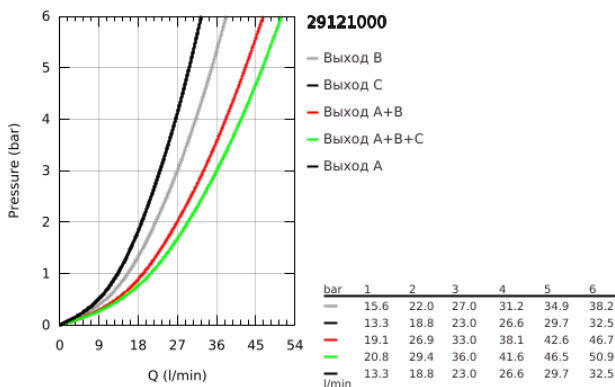

29 121 000 GROHTHERM SMARTCONTROL ТЕРМОСТАТЫ КНОПОЧНЫЕ ТЕРМОСТАТ СКРЫТОГО МОНТАЖА НА 3 ВЫХОДА

ОПИСАНИЕ ПРОДУКТА

- Colour: хром
- комплект верхней монтажной части для GROHE Rapido SmartBox 35 600/35 604 (универсальная встраиваемая часть)
- металлическая накладная панель с GROHE FastFixation (скрытые эксцентрики, уплотнение, скрытый монтаж), регулируемая на 6°
- GROHE LongLife Finish - стойкое долговечное покрытие
- SmartControl с утапливаемыми металлическими кнопками, нажать для вкл/выкл и повернуть для увеличения напора воды от режима GROHE EcoJoy до максимального напора воды
- заменяемые символы
- GROHE TurboStat компактный картридж с восковым термoeлементом
- GROHE ProGrip элементы с рифленой поверхностью
- GROHE SafeStop стопор безопасности при 38°C
- GROHE SafeStop Plus опционно ограничитель температуры на 43°C / 46°C, включен
- встроенные обратные клапаны и грязеулавливающие фильтры
- возможность одновременного включения нескольких точек водоотвода
- без встраиваемого механизма 35 600/35 604 - приобретается отдельно
- распределение расхода: выход А = 23 л/мин выход В = 27 л/мин выход С = 23 л/мин выход А + В = 33 л/мин выход А + В + С = 36 л/мин