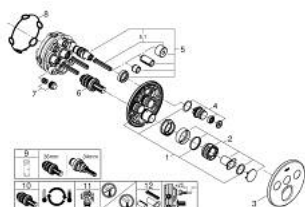

29 121 000 GROHTHERM SMARTCONTROL ТЕРМОСТАТЫ КНОПОЧНЫЕ ТЕРМОСТАТ СКРЫТОГО МОНТАЖА НА 3 ВЫХОДА

ЗАПАСНЫЕ ЧАСТИ

- 1: Монтажная плата (Spare part-nr. 48362000)
 - 2: Ручка температуры (Spare part-nr. 49029000)
 - 2.1: Заглушка (Spare part-nr. 1015030000)
 - 2.2: handle adaptor (Spare part-nr. 1015059990)
 - 3: Розетка (Spare part-nr. 49035000)
 - 4: Кнопочное управление (Spare part-nr. 48361000)
 - 4.1: pushbutton (Spare part-nr. 14077000)
 - 5: Картридж (Spare part-nr. 48359000)
 - 5.1: Шпindelъ (Spare part-nr. 49088000)
 - 6: Компактный термостатический картридж 3/4" (Spare part-nr. 49028000)
 - 7: Обратный клапан (Spare part-nr. 47979000)
 - 8: Уплотнение (Spare part-nr. 48360000)
 - 9: Ключ (Spare part-nr. 49059000)*
 - 10: GROHE TurboStat картридж 3/4" (Spare part-nr. 49003000)*
 - 11: Набор запорных клапанов (Spare part-nr. 1405300M)*
 - 12: Универсальный набор удлинителей, 25 мм (Spare part-nr. 14048000)*
- * Optional accessories