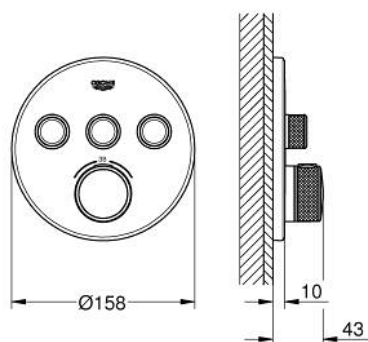

29 121 DC0 GROHTHERM SMARTCONTROL ТЕРМОСТАТЫ КНОПЧНЫЕ ТЕРМОСТАТ СКРЫТОГО МОНТАЖА НА 3 ВЫХОДА

ОПИСАНИЕ ПРОДУКТА

- Colour: суперсталь
- комплект верхней монтажной части для GROHE Rapido SmartBox 35 600/35 604 (универсальная встраиваемая часть)
- металлическая накладная панель с GROHE FastFixation (скрытые эксцентрики, уплотнение, скрытый монтаж), регулируемая на 6°
- GROHE LongLife finish - стойкое долговечное покрытие
- SmartControl с утапливаемыми металлическими кнопками, нажать для вкл/выкл и повернуть для увеличения напора воды от режима GROHE EcoJoy до максимального напора воды
- заменяемые символы
- GROHE TurboStat компактный картридж с восковым термoeлементом
- GROHE SafeStop стопор безопасности при 38°C
- GROHE SafeStop Plus опционно ограничитель температуры на 43°C / 46°C, включен
- встроенные обратные клапаны и грязеулавливающие фильтры
- возможность одновременного включения нескольких точек водоотвода
- без встраиваемого механизма 35 600/35 604 - приобретается отдельно
- распределение расхода: выход А = 23 л/мин выход В = 27 л/мин выход С = 23 л/мин выход А + В = 33 л/мин выход А + В + С = 36 л/мин

29 121 DC0 GROHTHERM SMARTCONTROL ТЕРМОСТАТЫ КНОПОЧНЫЕ ТЕРМОСТАТ СКРЫТОГО МОНТАЖА НА 3 ВЫХОДА

ЗАПАСНЫЕ ЧАСТИ

- 1: Монтажная плата (Spare part-nr. 48362000)
 - 2: Ручка температуры (Spare part-nr. 49029DC0)
 - 3: Розетка (Spare part-nr. 49035DC0)
 - 4: Кнопочное управление (Spare part-nr. 48361DC0)
 - 4.1: pushbutton (Spare part-nr. 14077000)
 - 5: Картридж (Spare part-nr. 48359000)
 - 5.1: Шпindelъ (Spare part-nr. 49088000)
 - 6: Компактный термостатический картридж 3/4" (Spare part-nr. 49028000)
 - 7: Обратный клапан (Spare part-nr. 47979000)
 - 8: Уплотнение (Spare part-nr. 48360000)
 - 9: Ключ (Spare part-nr. 49059000)*
 - 10: GROHE TurboStat картридж 3/4" (Spare part-nr. 49003000)*
 - 11: Набор запорных клапанов (Spare part-nr. 1405300M)*
 - 12: Универсальный набор удлинителей, 25 мм (Spare part-nr. 14048000)*
- * Optional accessories