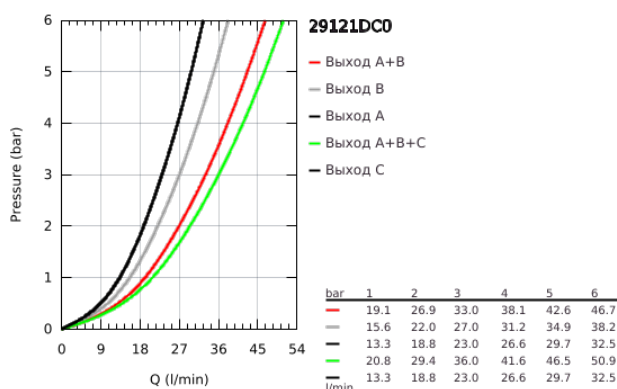

29 121 DC0 GROHTHERM SMARTCONTROL ТЕРМОСТАТЫ КНОПЧНЫЕ ТЕРМОСТАТ СКРЫТОГО МОНТАЖА НА 3 ВЫХОДА

ОПИСАНИЕ ПРОДУКТА

- Colour: суперсталь
- комплект верхней монтажной части для GROHE Rapido SmartBox 35 600/35 604 (универсальная встраиваемая часть)
- металлическая накладная панель с GROHE FastFixation (скрытые эксцентрики, уплотнение, скрытый монтаж), регулируемая на 6°
- GROHE LongLife finish - стойкое долговечное покрытие
- SmartControl с утапливаемыми металлическими кнопками, нажать для вкл/выкл и повернуть для увеличения напора воды от режима GROHE EcoJoy до максимального напора воды
- заменяемые символы
- GROHE TurboStat компактный картридж с восковым термoeлементом
- GROHE SafeStop стопор безопасности при 38°C
- GROHE SafeStop Plus опционно ограничитель температуры на 43°C / 46°C, включен
- встроенные обратные клапаны и грязеулавливающие фильтры
- возможность одновременного включения нескольких точек водоотвода
- без встраиваемого механизма 35 600/35 604 - приобретается отдельно
- распределение расхода: выход А = 23 л/мин выход В = 27 л/мин выход С = 23 л/мин выход А + В = 33 л/мин выход А + В + С = 36 л/мин

29 121 DC0 GROHTHERM SMARTCONTROL ТЕРМОСТАТЫ КНОПОЧНЫЕ ТЕРМОСТАТ СКРЫТОГО МОНТАЖА НА 3 ВЫХОДА

ЗАПАСНЫЕ ЧАСТИ

- 1: Монтажная плата (Spare part-nr. 48362000)
 - 2: Ручка температуры (Spare part-nr. 49029DC0)
 - 3: Розетка (Spare part-nr. 49035DC0)
 - 4: Кнопочное управление (Spare part-nr. 48361DC0)
 - 4.1: pushbutton (Spare part-nr. 14077000)
 - 5: Картридж (Spare part-nr. 48359000)
 - 5.1: Шпindelъ (Spare part-nr. 49088000)
 - 6: Компактный термостатический картридж 3/4" (Spare part-nr. 49028000)
 - 7: Обратный клапан (Spare part-nr. 47979000)
 - 8: Уплотнение (Spare part-nr. 48360000)
 - 9: Ключ (Spare part-nr. 49059000)*
 - 10: GROHE TurboStat картридж 3/4" (Spare part-nr. 49003000)*
 - 11: Набор запорных клапанов (Spare part-nr. 1405300M)*
 - 12: Универсальный набор удлинителей, 25 мм (Spare part-nr. 14048000)*
- * Optional accessories