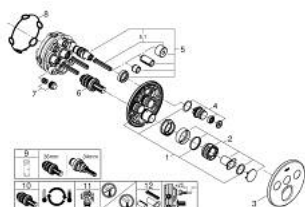

29 121 DC0 GROHTHERM SMARTCONTROL ТЕРМОСТАТЫ КНОПЧНЫЕ ТЕРМОСТАТ СКРЫТОГО МОНТАЖА НА 3 ВЫХОДА

ОПИСАНИЕ ПРОДУКТА

- Colour: суперсталь
- комплект верхней монтажной части для GROHE Rapido SmartBox 35 600/35 604 (универсальная встраиваемая часть)
- металлическая накладная панель с GROHE FastFixation (скрытые эксцентрики, уплотнение, скрытый монтаж), регулируемая на 6°
- GROHE LongLife finish - стойкое долговечное покрытие
- SmartControl с утапливаемыми металлическими кнопками, нажать для вкл/выкл и повернуть для увеличения напора воды от режима GROHE EcoJoy до максимального напора воды
- заменяемые символы
- GROHE TurboStat компактный картридж с восковым термoeлементом
- GROHE SafeStop стопор безопасности при 38°C
- GROHE SafeStop Plus опционно ограничитель температуры на 43°C / 46°C, включен
- встроенные обратные клапаны и грязеулавливающие фильтры
- возможность одновременного включения нескольких точек водоотвода
- без встраиваемого механизма 35 600/35 604 - приобретается отдельно
- распределение расхода: выход А = 23 л/мин выход В = 27 л/мин выход С = 23 л/мин выход А + В = 33 л/мин выход А + В + С = 36 л/мин

29 121 DC0 GROHTHERM SMARTCONTROL ТЕРМОСТАТЫ КНОПОЧНЫЕ ТЕРМОСТАТ СКРЫТОГО МОНТАЖА НА 3 ВЫХОДА

ЗАПАСНЫЕ ЧАСТИ

- 1: Монтажная плата (Spare part-nr. 48362000)
 - 2: Ручка температуры (Spare part-nr. 49029DC0)
 - 3: Розетка (Spare part-nr. 49035DC0)
 - 4: Кнопочное управление (Spare part-nr. 48361DC0)
 - 4.1: pushbutton (Spare part-nr. 14077000)
 - 5: Картридж (Spare part-nr. 48359000)
 - 5.1: Шпindelъ (Spare part-nr. 49088000)
 - 6: Компактный термостатический картридж 3/4" (Spare part-nr. 49028000)
 - 7: Обратный клапан (Spare part-nr. 47979000)
 - 8: Уплотнение (Spare part-nr. 48360000)
 - 9: Ключ (Spare part-nr. 49059000)*
 - 10: GROHE TurboStat картридж 3/4" (Spare part-nr. 49003000)*
 - 11: Набор запорных клапанов (Spare part-nr. 1405300M)*
 - 12: Универсальный набор удлинителей, 25 мм (Spare part-nr. 14048000)*
- * Optional accessories