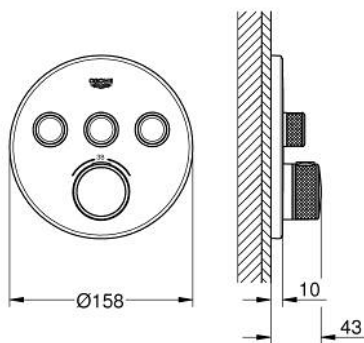

## 29 121 DL0 GROHTHERM SMARTCONTROL ТЕРМОСТАТЫ КНОПОЧНЫЕ ТЕРМОСТАТ СКРЫТОГО МОНТАЖА НА 3 ВЫХОДА

### ОПИСАНИЕ ПРОДУКТА

- Colour: теплый закат, матовый
- комплект верхней монтажной части для GROHE Rapido SmartBox 35 600/35 604 (универсальная встраиваемая часть)
- металлическая накладная панель с GROHE FastFixation (скрытые эксцентрики, уплотнение, скрытый монтаж), регулируемая на 6°
- GROHE LongLife finish - стойкое долговечное покрытие
- SmartControl с утапливаемыми металлическими кнопками, нажать для вкл/выкл и повернуть для увеличения напора воды от режима GROHE EcoJoy до максимального напора воды
- заменяемые символы
- GROHE TurboStat компактный картридж с восковым термoeлементом
- GROHE SafeStop стопор безопасности при 38°C
- GROHE SafeStop Plus опционно ограничитель температуры на 43°C / 46°C, включен
- встроенные обратные клапаны и грязеулавливающие фильтры
- возможность одновременного включения нескольких точек водоотвода
- без встраиваемого механизма 35 600/35 604 - приобретается отдельно
- распределение расхода: выход А = 23 л/мин выход В = 27 л/мин выход С = 23 л/мин выход А + В = 33 л/мин выход А + В + С = 36 л/мин