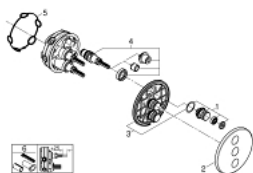

## 29 122 000 GROHTHERM SMARTCONTROL ТЕРМОСТАТЫ КНОПОЧНЫЕ КОМПЛЕКТ ВЕРХНЕЙ МОНТАЖНОЙ ЧАСТИ ДЛЯ ВЕНТИЛЯ НА ТРИ ВЫХОДА

### ОПИСАНИЕ ПРОДУКТА

- Colour: хром
- комплект верхней монтажной части для GROHE Rapido SmartBox 35 600/35 604/35 601
- металлическая накладная панель с GROHE FastFixation (скрытые эксцентрики, уплотнение, скрытый монтаж), регулируемая на 6°
- 10 мм толщина профиля розетки
- GROHE LongLife Finish - стойкое долговечное покрытие
- SmartControl с утапливаемыми металлическими кнопками, нажать для вкл/выкл и повернуть для увеличения напора воды от режима GROHE EcoJoy до максимального напора воды
- заменяемые символы
- GROHE ProGrip элементы с рифленной поверхностью
- возможность одновременного включения нескольких точек водоотвода
- без встраиваемого механизма 35 600/35 604 - приобретается отдельно
- распределение расхода: выход D = 28 л/мин выход A = 28 л/мин выход D+E+A = 65 л/мин

### ЗАПАСНЫЕ ЧАСТИ

1: Кнопочное управление (Spare part-nr. 48361000)

1.1: pushbutton (Spare part-nr. 14077000)

2: Розетка (Spare part-nr. 48366000)

3: Монтажная плата (Spare part-nr. 48365000)

4: Картридж (Spare part-nr. 48359000)