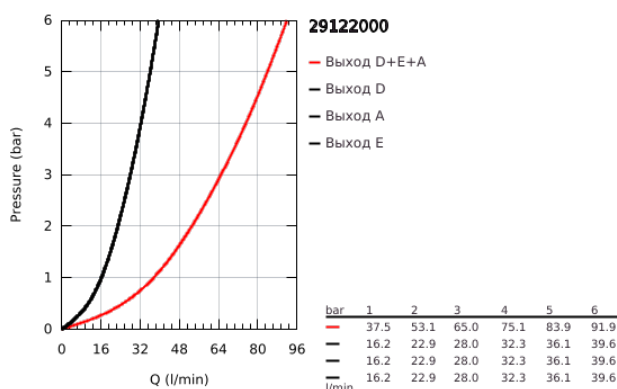

## 29 122 000 GROHTHERM SMARTCONTROL ТЕРМОСТАТЫ КНОПОЧНЫЕ КОМПЛЕКТ ВЕРХНЕЙ МОНТАЖНОЙ ЧАСТИ ДЛЯ ВЕНТИЛЯ НА ТРИ ВЫХОДА

### ОПИСАНИЕ ПРОДУКТА

- Colour: хром
- комплект верхней монтажной части для GROHE Rapido SmartBox 35 600/35 604/35 601
- металлическая накладная панель с GROHE FastFixation (скрытые эксцентрики, уплотнение, скрытый монтаж), регулируемая на 6°
- 10 мм толщина профиля розетки
- GROHE LongLife Finish - стойкое долговечное покрытие
- SmartControl с утапливаемыми металлическими кнопками, нажать для вкл/выкл и повернуть для увеличения напора воды от режима GROHE EcoJoy до максимального напора воды
- заменяемые символы
- GROHE ProGrip элементы с рифленной поверхностью
- возможность одновременного включения нескольких точек водоотвода
- без встраиваемого механизма 35 600/35 604 - приобретается отдельно
- распределение расхода: выход D = 28 л/мин выход A = 28 л/мин выход D+E+A = 65 л/мин