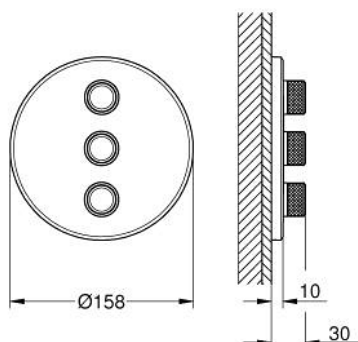

## 29 122 000 GROHTHERM SMARTCONTROL ТЕРМОСТАТЫ КНОПОЧНЫЕ КОМПЛЕКТ ВЕРХНЕЙ МОНТАЖНОЙ ЧАСТИ ДЛЯ ВЕНТИЛЯ НА ТРИ ВЫХОДА

### ОПИСАНИЕ ПРОДУКТА

- Colour: хром
- комплект верхней монтажной части для GROHE Rapido SmartBox 35 600/35 604/35 601
- металлическая накладная панель с GROHE FastFixation (скрытые эксцентрики, уплотнение, скрытый монтаж), регулируемая на 6°
- 10 мм толщина профиля розетки
- GROHE LongLife Finish - стойкое долговечное покрытие
- SmartControl с утапливаемыми металлическими кнопками, нажать для вкл/выкл и повернуть для увеличения напора воды от режима GROHE EcoJoy до максимального напора воды
- заменяемые символы
- GROHE ProGrip элементы с рифленной поверхностью
- возможность одновременного включения нескольких точек водоотвода
- без встраиваемого механизма 35 600/35 604 - приобретается отдельно
- распределение расхода: выход D = 28 л/мин выход A = 28 л/мин выход D+E+A = 65 л/мин

### ЗАПАСНЫЕ ЧАСТИ

1: Кнопочное управление (Spare part-nr. 48361000)

1.1: pushbutton (Spare part-nr. 14077000)

2: Розетка (Spare part-nr. 48366000)

3: Монтажная плата (Spare part-nr. 48365000)

4: Картридж (Spare part-nr. 48359000)