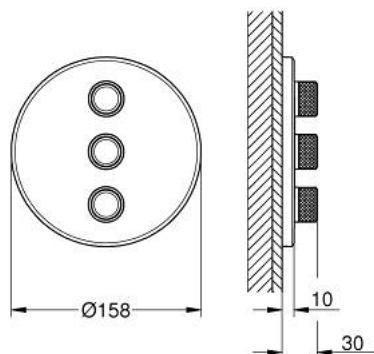

29 122 A00 GROHTHERM SMARTCONTROL ТЕРМОСТАТЫ КНОПЧНЫЕ КОМПЛЕКТ ВЕРХНЕЙ МОНТАЖНОЙ ЧАСТИ ДЛЯ ВЕНТИЛЯ НА ТРИ ВЫХОДА

ОПИСАНИЕ ПРОДУКТА

- Colour: темный графит, глянец
- комплект верхней монтажной части для GROHE Rapido SmartBox 35 600/35 604/35 601
- металлическая накладная панель с GROHE FastFixation (скрытые эксцентрики, уплотнение, скрытый монтаж), регулируемая на 6°
- GROHE LongLife finish - стойкое долговечное покрытие
- SmartControl с утапливаемыми металлическими кнопками, нажать для вкл/выкл и повернуть для увеличения напора воды от режима GROHE EcoJoy до максимального напора воды
- заменяемые символы
- возможность одновременного включения нескольких точек водоотвода
- без встраиваемого механизма 35 600/35 604 - приобретается отдельно
- распределение расхода: выход D = 28 л/мин выход A = 28 л/мин выход D+E+A = 65 л/мин