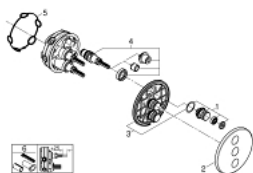

29 122 DC0 GROHTHERM SMARTCONTROL ТЕРМОСТАТЫ КНОПЧНЫЕ КОМПЛЕКТ ВЕРХНЕЙ МОНТАЖНОЙ ЧАСТИ ДЛЯ ВЕНТИЛЯ НА ТРИ ВЫХОДА

ОПИСАНИЕ ПРОДУКТА

- Colour: суперсталь
- комплект верхней монтажной части для GROHE Rapido SmartBox 35 600/35 604/35 601
- металлическая накладная панель с GROHE FastFixation (скрытые эксцентрики, уплотнение, скрытый монтаж), регулируемая на 6°
- 10 мм толщина профиля розетки
- GROHE LongLife finish - стойкое долговечное покрытие
- SmartControl с утапливаемыми металлическими кнопками, нажать для вкл/выкл и повернуть для увеличения напора воды от режима GROHE EcoJoy до максимального напора воды
- заменяемые символы
- возможность одновременного включения нескольких точек водоотвода
- без встраиваемого механизма 35 600/35 604 - приобретается отдельно
- распределение расхода: выход D = 28 л/мин выход A = 28 л/мин выход D+E+A = 65 л/мин
- для соответствия требованиям CALGreen в комплект входит дополнительный ограничитель потока

29 122 DC0 GROHTHERM SMARTCONTROL ТЕРМОСТАТЫ КНОПЧНЫЕ КОМПЛЕКТ ВЕРХНЕЙ МОНТАЖНОЙ ЧАСТИ ДЛЯ ВЕНТИЛЯ НА ТРИ ВЫХОДА

ЗАПАСНЫЕ ЧАСТИ

1: Кнопочное управление (Spare part-nr. 48361DC0)

1.1: pushbutton (Spare part-nr. 14077000)

2: Розетка (Spare part-nr. 48366DC0)

3: Монтажная плата (Spare part-nr. 48365000)

4: Картридж (Spare part-nr. 48359000)

4.1: Шпindelь (Spare part-nr. 49088000)

5: Уплотнение (Spare part-nr. 48360000)

6: Универсальный набор удлинителей, 25 мм (Spare part-nr. 14048000)*