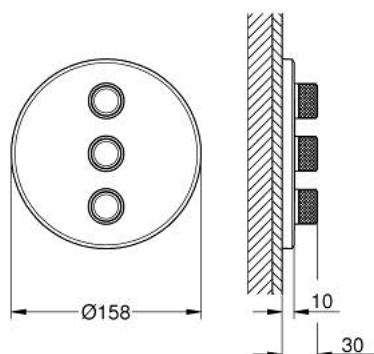

29 122 DL0 GROHTHERM SMARTCONTROL ТЕРМОСТАТЫ КНОПЧНЫЕ КОМПЛЕКТ ВЕРХНЕЙ МОНТАЖНОЙ ЧАСТИ ДЛЯ ВЕНТИЛЯ НА ТРИ ВЫХОДА

ОПИСАНИЕ ПРОДУКТА

- Colour: теплый закат, матовый
- комплект верхней монтажной части для GROHE Rapido SmartBox 35 600/35 604/35 601
- металлическая накладная панель с GROHE FastFixation (скрытые эксцентрики, уплотнение, скрытый монтаж), регулируемая на 6°
- GROHE LongLife finish - стойкое долговечное покрытие
- SmartControl с утапливаемыми металлическими кнопками, нажать для вкл/выкл и повернуть для увеличения напора воды от режима GROHE EcoJoy до максимального напора воды
- заменяемые символы
- возможность одновременного включения нескольких точек водоотвода
- без встраиваемого механизма 35 600/35 604 - приобретается отдельно
- распределение расхода: выход D = 28 л/мин выход A = 28 л/мин выход D+E+A = 65 л/мин