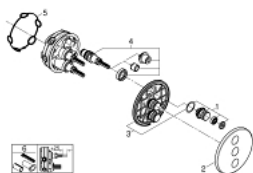

29 122 EN0 GROHTHERM SMARTCONTROL ТЕРМОСТАТЫ КНОПЧНЫЕ КОМПЛЕКТ ВЕРХНЕЙ МОНТАЖНОЙ ЧАСТИ ДЛЯ ВЕНТИЛЯ НА ТРИ ВЫХОДА

ОПИСАНИЕ ПРОДУКТА

- Colour: никель, матовый
- комплект верхней монтажной части для GROHE Rapido SmartBox 35 600/35 604/35 601
- металлическая накладная панель с GROHE FastFixation (скрытые эксцентрики, уплотнение, скрытый монтаж), регулируемая на 6°
- 10 мм толщина профиля розетки
- GROHE LongLife finish - стойкое долговечное покрытие
- SmartControl с утапливаемыми металлическими кнопками, нажать для вкл/выкл и повернуть для увеличения напора воды от режима GROHE EcoJoy до максимального напора воды
- заменяемые символы
- возможность одновременного включения нескольких точек водоотвода
- приобретается отдельно: встраиваемая часть
- распределение расхода: выход D = 28 л/мин выход A = 28 л/мин выход D+E+A = 65 л/мин
- для соответствия требованиям CALGreen в комплект входит дополнительный ограничитель потока

29 122 EN0 GROHTHERM SMARTCONTROL ТЕРМОСТАТЫ КНОПЧНЫЕ КОМПЛЕКТ ВЕРХНЕЙ МОНТАЖНОЙ ЧАСТИ ДЛЯ ВЕНТИЛЯ НА ТРИ ВЫХОДА

ЗАПАСНЫЕ ЧАСТИ

- 1: Кнопочное управление (Spare part-nr. 48361BE0)
- 2: Розетка (Spare part-nr. 48366EN0)
- 3: Монтажная плата (Spare part-nr. 48365000)
- 4: Картридж (Spare part-nr. 48359000)
- 4.1: Шпindelь (Spare part-nr. 49088000)
- 5: Уплотнение (Spare part-nr. 48360000)
- 6: Универсальный набор удлинителей, 25 мм (Spare part-nr. 14048000)*