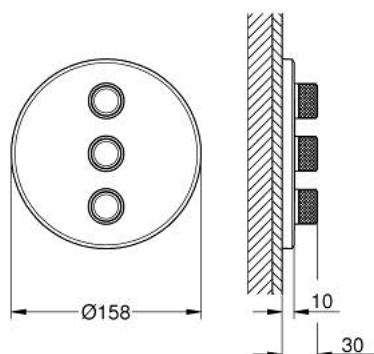

## 29 122 GL0 GROHTHERM SMARTCONTROL ТЕРМОСТАТЫ КНОПЧНЫЕ КОМПЛЕКТ ВЕРХНЕЙ МОНТАЖНОЙ ЧАСТИ ДЛЯ ВЕНТИЛЯ НА ТРИ ВЫХОДА

### ОПИСАНИЕ ПРОДУКТА

- Colour: холодный расцвет, глянец
- комплект верхней монтажной части для GROHE Rapido SmartBox 35 600/35 604/35 601
- металлическая накладная панель с GROHE FastFixation (скрытые эксцентрики, уплотнение, скрытый монтаж), регулируемая на 6°
- GROHE LongLife finish - стойкое долговечное покрытие
- SmartControl с утапливаемыми металлическими кнопками, нажать для вкл/выкл и повернуть для увеличения напора воды от режима GROHE EcoJoy до максимального напора воды
- заменяемые символы
- возможность одновременного включения нескольких точек водоотвода
- без встраиваемого механизма 35 600/35 604 - приобретается отдельно
- распределение расхода: выход D = 28 л/мин выход A = 28 л/мин выход D+E+A = 65 л/мин