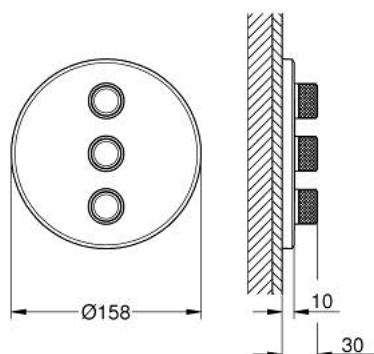

## 29 122 GN0 GROHTHERM SMARTCONTROL ТЕРМОСТАТЫ КНОПЧНЫЕ КОМПЛЕКТ ВЕРХНЕЙ МОНТАЖНОЙ ЧАСТИ ДЛЯ ВЕНТИЛЯ НА ТРИ ВЫХОДА

### ОПИСАНИЕ ПРОДУКТА

- Colour: холодный расцвет, матовый
- комплект верхней монтажной части для GROHE Rapido SmartBox 35 600/35 604/35 601
- металлическая накладная панель с GROHE FastFixation (скрытые эксцентрики, уплотнение, скрытый монтаж), регулируемая на 6°
- GROHE LongLife finish - стойкое долговечное покрытие
- SmartControl с утапливаемыми металлическими кнопками, нажать для вкл/выкл и повернуть для увеличения напора воды от режима GROHE EcoJoy до максимального напора воды
- заменяемые символы
- возможность одновременного включения нескольких точек водоотвода
- без встраиваемого механизма 35 600/35 604 - приобретается отдельно
- распределение расхода: выход D = 28 л/мин выход A = 28 л/мин выход D+E+A = 65 л/мин