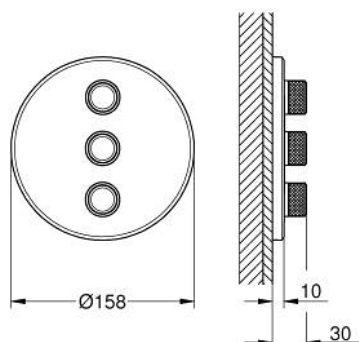

29 122 MG0 GROHTHERM SMARTCONTROL ТЕРМОСТАТЫ КНОПОЧНЫЕ КОМПЛЕКТ ВЕРХНЕЙ МОНТАЖНОЙ ЧАСТИ ДЛЯ ВЕНТИЛЯ НА ТРИ ВЫХОДА

ОПИСАНИЕ ПРОДУКТА

- Colour: сатиновый графит
- комплект верхней монтажной части для GROHE Rapido SmartBox 35 600/35 604/35 601
- металлическая накладная панель с GROHE FastFixation (скрытые эксцентрики, уплотнение, скрытый монтаж), регулируемая на 6°
- GROHE LongLife finish - стойкое долговечное покрытие
- SmartControl с утапливаемыми металлическими кнопками, нажать для вкл/выкл и повернуть для увеличения напора воды от режима GROHE EcoJoy до максимального напора воды
- заменяемые символы
- возможность одновременного включения нескольких точек водоотвода
- без встраиваемого механизма 35 600/35 604 - приобретается отдельно
- распределение расхода: выход D = 28 л/мин выход A = 28 л/мин выход D+E+A = 65 л/мин