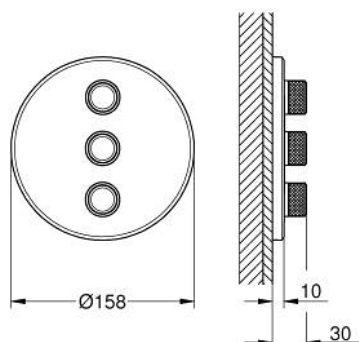

29 122 MS0 GROHTHERM SMARTCONTROL ТЕРМОСТАТЫ КНОПОЧНЫЕ КОМПЛЕКТ ВЕРХНЕЙ МОНТАЖНОЙ ЧАСТИ ДЛЯ ВЕНТИЛЯ НА ТРИ ВЫХОДА

ОПИСАНИЕ ПРОДУКТА

- Colour: сатиновая сталь
- комплект верхней монтажной части для GROHE Rapido SmartBox 35 600/35 604/35 601
- металлическая накладная панель с GROHE FastFixation (скрытые эксцентрики, уплотнение, скрытый монтаж), регулируемая на 6°
- GROHE LongLife finish - стойкое долговечное покрытие
- SmartControl с утапливаемыми металлическими кнопками, нажать для вкл/выкл и повернуть для увеличения напора воды от режима GROHE EcoJoy до максимального напора воды
- заменяемые символы
- возможность одновременного включения нескольких точек водоотвода
- без встраиваемого механизма 35 600/35 604 - приобретается отдельно
- распределение расхода: выход D = 28 л/мин выход A = 28 л/мин выход D+E+A = 65 л/мин