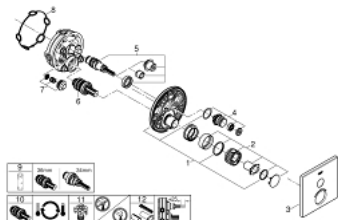

29 123 000 GROHTHERM SMARTCONTROL ТЕРМОСТАТЫ КНОПОЧНЫЕ ТЕРМОСТАТ СКРЫТОГО МОНТАЖА ДЛЯ ДУША С ПЕРЕКЛЮЧАТЕЛЕМ НА 1 ПОЛОЖЕНИЕ

ЗАПАСНЫЕ ЧАСТИ

- 1: Монтажная плата (Spare part-nr. 48362000)
 - 2: Ручка температуры (Spare part-nr. 49029000)
 - 2.1: Заглушка (Spare part-nr. 1015030000)
 - 2.2: handle adaptor (Spare part-nr. 1015059990)
 - 3: Розетка (Spare part-nr. 49037000)
 - 4: Кнопочное управление (Spare part-nr. 48361000)
 - 4.1: pushbutton (Spare part-nr. 14077000)
 - 5: Картридж (Spare part-nr. 48359000)
 - 5.1: Шпindelъ (Spare part-nr. 49088000)
 - 6: Компактный термостатический картридж 3/4" (Spare part-nr. 49028000)
 - 7: Обратный клапан (Spare part-nr. 49085000)
 - 8: Уплотнение (Spare part-nr. 48360000)
 - 9: Ключ (Spare part-nr. 49059000)*
 - 10: GROHE TurboStat картридж 3/4" (Spare part-nr. 49003000)*
 - 11: Набор запорных клапанов (Spare part-nr. 1405300M)*
 - 12: Универсальный набор удлинителей, 25 мм (Spare part-nr. 14048000)*
- * Optional accessories