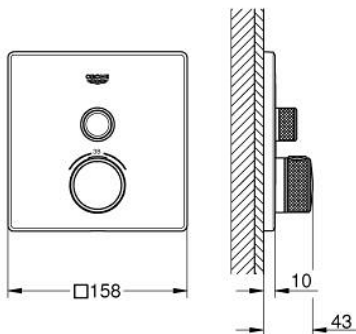

29 123 000 GROHTHERM SMARTCONTROL ТЕРМОСТАТЫ КНОПОЧНЫЕ ТЕРМОСТАТ СКРЫТОГО МОНТАЖА ДЛЯ ДУША С ПЕРЕКЛЮЧАТЕЛЕМ НА 1 ПОЛОЖЕНИЕ