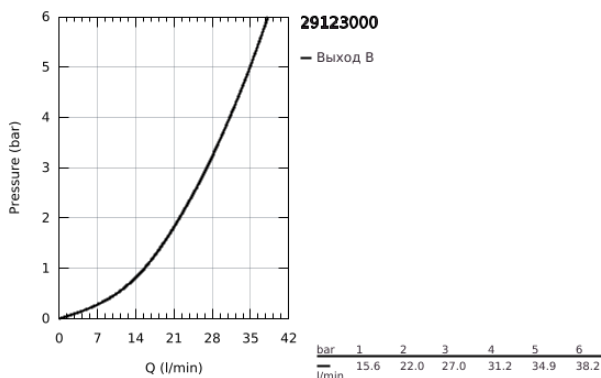

29 123 000 GROHTHERM SMARTCONTROL ТЕРМОСТАТЫ КНОПОЧНЫЕ ТЕРМОСТАТ СКРЫТОГО МОНТАЖА ДЛЯ ДУША С ПЕРЕКЛЮЧАТЕЛЕМ НА 1 ПОЛОЖЕНИЕ

ОПИСАНИЕ ПРОДУКТА

- Colour: хром
- комплект верхней монтажной части для GROHE Rapido SmartBox 35 600/35 604 (универсальная встраиваемая часть)
- металлическая накладная панель с GROHE FastFixation (скрытые эксцентрики, уплотнение, скрытый монтаж), регулируемая на 6°
- GROHE LongLife Finish - стойкое долговечное покрытие
- SmartControl с утапливаемыми металлическими кнопками, нажать для вкл/выкл и повернуть для увеличения напора воды от режима GROHE EcoJoy до максимального напора воды
- заменяемые символы
- GROHE TurboStat компактный картридж с восковым термoeлементом
- GROHE ProGrip элементы с рифленой поверхностью
- GROHE SafeStop стопор безопасности при 38°C
- GROHE SafeStop Plus опционно ограничитель температуры на 43°C / 46°C, включен
- встроенные обратные клапаны и грязеулавливающие фильтры
- без встраиваемого механизма 35 600/35 604 - приобретается отдельно
- распределение расхода: выход А (для внешнего отключения) = 34 л/мин выход В/С = 29 л/мин