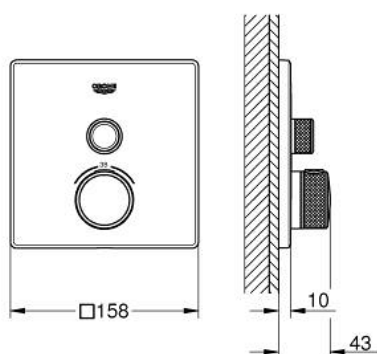

29 123 A00 GROHTHERM SMARTCONTROL ТЕРМОСТАТЫ КНОПОЧНЫЕ ТЕРМОСТАТ СКРЫТОГО МОНТАЖА ДЛЯ ДУША С ПЕРЕКЛЮЧАТЕЛЕМ НА 1 ПОЛОЖЕНИЕ

ОПИСАНИЕ ПРОДУКТА

- Colour: темный графит, глянец
- комплект верхней монтажной части для GROHE Rapido SmartBox 35 600/35 604 (универсальная встраиваемая часть)
- металлическая накладная панель с GROHE FastFixation (скрытые эксцентрики, уплотнение, скрытый монтаж), регулируемая на 6°
- GROHE LongLife finish - стойкое долговечное покрытие
- SmartControl с утапливаемыми металлическими кнопками, нажать для вкл/выкл и повернуть для увеличения напора воды от режима GROHE EcoJoy до максимального напора воды
- заменяемые символы
- GROHE TurboStat компактный картридж с восковым термoelementом
- GROHE SafeStop стопор безопасности при 38°C
- GROHE SafeStop Plus опционно ограничитель температуры на 43°C / 46°C, включен
- встроенные обратные клапаны и грязеулавливающие фильтры
- без встраиваемого механизма 35 600/35 604 - приобретается отдельно
- распределение расхода: выход А (для внешнего отключения) = 34 л/мин выход В/С = 29 л/мин