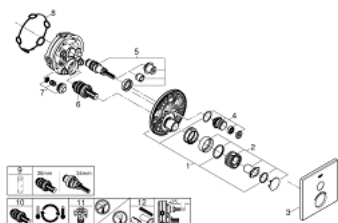

29 123 AL0 GROHTHERM SMARTCONTROL ТЕРМОСТАТЫ КНОПОЧНЫЕ ТЕРМОСТАТ СКРЫТОГО МОНТАЖА ДЛЯ ДУША С ПЕРЕКЛЮЧАТЕЛЕМ НА 1 ПОЛОЖЕНИЕ

ОПИСАНИЕ ПРОДУКТА

- Colour: темный графит, матовый
- комплект верхней монтажной части для GROHE Rapido SmartBox 35 600/35 604 (универсальная встраиваемая часть)
- металлическая накладная панель с GROHE FastFixation (скрытые эксцентрики, уплотнение, скрытый монтаж), регулируемая на 6°
- GROHE LongLife finish - стойкое долговечное покрытие
- SmartControl с утапливаемыми металлическими кнопками, нажать для вкл/выкл и повернуть для увеличения напора воды от режима GROHE EcoJoy до максимального напора воды
- заменяемые символы
- GROHE TurboStat компактный картридж с восковым термoeлементом
- GROHE SafeStop стопор безопасности при 38°C
- GROHE SafeStop Plus опционно ограничитель температуры на 43°C / 46°C, включен
- встроенные обратные клапаны и грязеулавливающие фильтры
- без встраиваемого механизма 35 600/35 604 - приобретается отдельно
- распределение расхода: выход А (для внешнего отключения) = 34 л/мин выход В/С = 29 л/мин

29 123 AL0 GROHTHERM SMARTCONTROL ТЕРМОСТАТЫ КНОПЧНЫЕ ТЕРМОСТАТ СКРЫТОГО МОНТАЖА ДЛЯ ДУША С ПЕРЕКЛЮЧАТЕЛЕМ НА 1 ПОЛОЖЕНИЕ

ЗАПАСНЫЕ ЧАСТИ

- 1: Монтажная плата (Spare part-nr. 48362000)
- 2: Ручка температуры (Spare part-nr. 49029AL0)
- 3: Розетка (Spare part-nr. 49037AL0)
- 4: Кнопочное управление (Spare part-nr. 48361AL0)
- 4.1: pushbutton (Spare part-nr. 14077000)
- 5: Картридж (Spare part-nr. 48359000)
- 5.1: Шпindelъ (Spare part-nr. 49088000)
- 6: Компактный термостатический картридж 3/4" (Spare part-nr. 49028000)
- 7: Обратный клапан (Spare part-nr. 49085000)
- 8: Уплотнение (Spare part-nr. 48360000)
- 9: Ключ (Spare part-nr. 49059000)*
- 10: GROHE TurboStat картридж 3/4" (Spare part-nr. 49003000)*
- 11: Набор запорных клапанов (Spare part-nr. 1405300M)*
- 12: Универсальный набор удлинителей, 25 мм (Spare part-nr. 14048000)*