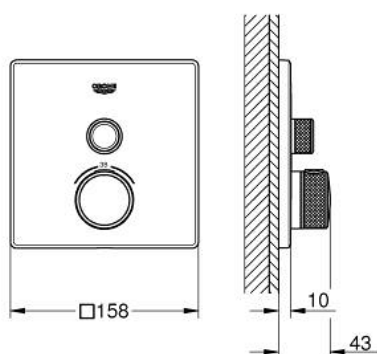

29 123 AL0 GROHTHERM SMARTCONTROL ТЕРМОСТАТЫ КНОПОЧНЫЕ ТЕРМОСТАТ СКРЫТОГО МОНТАЖА ДЛЯ ДУША С ПЕРЕКЛЮЧАТЕЛЕМ НА 1 ПОЛОЖЕНИЕ

ОПИСАНИЕ ПРОДУКТА

- Colour: темный графит, матовый
- комплект верхней монтажной части для GROHE Rapido SmartBox 35 600/35 604 (универсальная встраиваемая часть)
- металлическая накладная панель с GROHE FastFixation (скрытые эксцентрики, уплотнение, скрытый монтаж), регулируемая на 6°
- GROHE LongLife finish - стойкое долговечное покрытие
- SmartControl с утапливаемыми металлическими кнопками, нажать для вкл/выкл и повернуть для увеличения напора воды от режима GROHE EcoJoy до максимального напора воды
- заменяемые символы
- GROHE TurboStat компактный картридж с восковым термoeлементом
- GROHE SafeStop стопор безопасности при 38°C
- GROHE SafeStop Plus опционно ограничитель температуры на 43°C / 46°C, включен
- встроенные обратные клапаны и грязеулавливающие фильтры
- без встраиваемого механизма 35 600/35 604 - приобретается отдельно
- распределение расхода: выход А (для внешнего отключения) = 34 л/мин выход В/С = 29 л/мин

29 123 AL0 GROHTHERM SMARTCONTROL ТЕРМОСТАТЫ КНОПЧНЫЕ ТЕРМОСТАТ СКРЫТОГО МОНТАЖА ДЛЯ ДУША С ПЕРЕКЛЮЧАТЕЛЕМ НА 1 ПОЛОЖЕНИЕ

ЗАПАСНЫЕ ЧАСТИ

- 1: Монтажная плата (Spare part-nr. 48362000)
- 2: Ручка температуры (Spare part-nr. 49029AL0)
- 3: Розетка (Spare part-nr. 49037AL0)
- 4: Кнопочное управление (Spare part-nr. 48361AL0)
- 4.1: pushbutton (Spare part-nr. 14077000)
- 5: Картридж (Spare part-nr. 48359000)
- 5.1: Шпindelъ (Spare part-nr. 49088000)
- 6: Компактный термостатический картридж 3/4" (Spare part-nr. 49028000)
- 7: Обратный клапан (Spare part-nr. 49085000)
- 8: Уплотнение (Spare part-nr. 48360000)
- 9: Ключ (Spare part-nr. 49059000)*
- 10: GROHE TurboStat картридж 3/4" (Spare part-nr. 49003000)*
- 11: Набор запорных клапанов (Spare part-nr. 1405300M)*
- 12: Универсальный набор удлинителей, 25 мм (Spare part-nr. 14048000)*