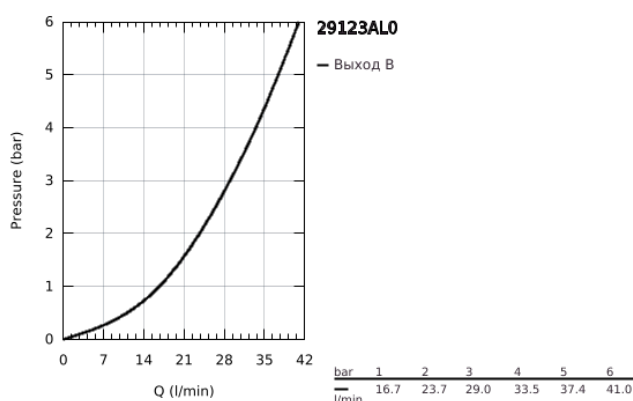

29 123 AL0 GROHTHERM SMARTCONTROL ТЕРМОСТАТЫ КНОПОЧНЫЕ ТЕРМОСТАТ СКРЫТОГО МОНТАЖА ДЛЯ ДУША С ПЕРЕКЛЮЧАТЕЛЕМ НА 1 ПОЛОЖЕНИЕ

ОПИСАНИЕ ПРОДУКТА

- Colour: темный графит, матовый
- комплект верхней монтажной части для GROHE Rapido SmartBox 35 600/35 604 (универсальная встраиваемая часть)
- металлическая накладная панель с GROHE FastFixation (скрытые эксцентрики, уплотнение, скрытый монтаж), регулируемая на 6°
- GROHE LongLife finish - стойкое долговечное покрытие
- SmartControl с утапливаемыми металлическими кнопками, нажать для вкл/выкл и повернуть для увеличения напора воды от режима GROHE EcoJoy до максимального напора воды
- заменяемые символы
- GROHE TurboStat компактный картридж с восковым термoeлементом
- GROHE SafeStop стопор безопасности при 38°C
- GROHE SafeStop Plus опционно ограничитель температуры на 43°C / 46°C, включен
- встроенные обратные клапаны и грязеулавливающие фильтры
- без встраиваемого механизма 35 600/35 604 - приобретается отдельно
- распределение расхода: выход А (для внешнего отключения) = 34 л/мин выход В/С = 29 л/мин

29 123 AL0 GROHTHERM SMARTCONTROL ТЕРМОСТАТЫ КНОПЧНЫЕ ТЕРМОСТАТ СКРЫТОГО МОНТАЖА ДЛЯ ДУША С ПЕРЕКЛЮЧАТЕЛЕМ НА 1 ПОЛОЖЕНИЕ

ЗАПАСНЫЕ ЧАСТИ

- 1: Монтажная плата (Spare part-nr. 48362000)
- 2: Ручка температуры (Spare part-nr. 49029AL0)
- 3: Розетка (Spare part-nr. 49037AL0)
- 4: Кнопочное управление (Spare part-nr. 48361AL0)
- 4.1: pushbutton (Spare part-nr. 14077000)
- 5: Картридж (Spare part-nr. 48359000)
- 5.1: Шпindelъ (Spare part-nr. 49088000)
- 6: Компактный термостатический картридж 3/4" (Spare part-nr. 49028000)
- 7: Обратный клапан (Spare part-nr. 49085000)
- 8: Уплотнение (Spare part-nr. 48360000)
- 9: Ключ (Spare part-nr. 49059000)*
- 10: GROHE TurboStat картридж 3/4" (Spare part-nr. 49003000)*
- 11: Набор запорных клапанов (Spare part-nr. 1405300M)*
- 12: Универсальный набор удлинителей, 25 мм (Spare part-nr. 14048000)*