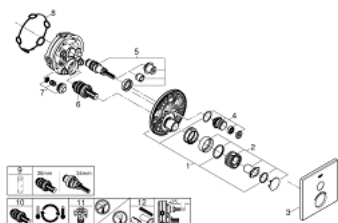

## 29 123 DC0 GROHTHERM SMARTCONTROL ТЕРМОСТАТЫ КНОПЧНЫЕ ТЕРМОСТАТ СКРЫТОГО МОНТАЖА ДЛЯ ДУША С ПЕРЕКЛЮЧАТЕЛЕМ НА 1 ПОЛОЖЕНИЕ

### ОПИСАНИЕ ПРОДУКТА

- Colour: суперсталь
- комплект верхней монтажной части для GROHE Rapido SmartBox 35 600/35 604 (универсальная встраиваемая часть)
- металлическая накладная панель с GROHE FastFixation (скрытые эксцентрики, уплотнение, скрытый монтаж), регулируемая на 6°
- GROHE LongLife finish - стойкое долговечное покрытие
- SmartControl с утапливаемыми металлическими кнопками, нажать для вкл/выкл и повернуть для увеличения напора воды от режима GROHE EcoJoy до максимального напора воды
- заменяемые символы
- GROHE TurboStat компактный картридж с восковым термoeлементом
- GROHE SafeStop стопор безопасности при 38°C
- GROHE SafeStop Plus опционно ограничитель температуры на 43°C / 46°C, включен
- встроенные обратные клапаны и грязеулавливающие фильтры
- без встраиваемого механизма 35 600/35 604 - приобретается отдельно
- распределение расхода: выход А (для внешнего отключения) = 34 л/мин выход В/С = 29 л/мин

### ЗАПАСНЫЕ ЧАСТИ

- 1: Монтажная плата (Spare part-nr. 48362000)
- 2: Ручка температуры (Spare part-nr. 49029DC0)
- 3: Розетка (Spare part-nr. 49037DC0)
- 4: Кнопочное управление (Spare part-nr. 48361DC0)
- 4.1: pushbutton (Spare part-nr. 14077000)
- 5: Картридж (Spare part-nr. 48359000)
- 5.1: Шпindelъ (Spare part-nr. 49088000)
- 6: Компактный термостатический картридж 3/4" (Spare part-nr. 49028000)
- 7: Обратный клапан (Spare part-nr. 49085000)
- 8: Уплотнение (Spare part-nr. 48360000)
- 9: Ключ (Spare part-nr. 49059000)\*
- 10: GROHE TurboStat картридж 3/4" (Spare part-nr. 49003000)\*
- 11: Набор запорных клапанов (Spare part-nr. 1405300M)\*
- 12: Универсальный набор удлинителей, 25 мм (Spare part-nr. 14048000)\*