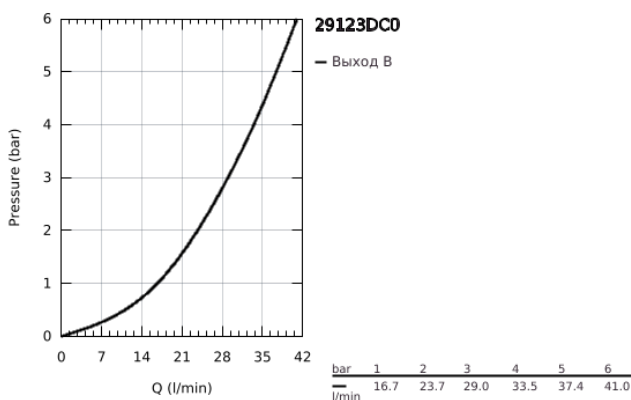

### ОПИСАНИЕ ПРОДУКТА

- Colour: суперсталь
- комплект верхней монтажной части для GROHE Rapido SmartBox 35 600/35 604 (универсальная встраиваемая часть)
- металлическая накладная панель с GROHE FastFixation (скрытые эксцентрики, уплотнение, скрытый монтаж), регулируемая на 6°
- GROHE LongLife finish - стойкое долговечное покрытие
- SmartControl с утапливаемыми металлическими кнопками, нажать для вкл/выкл и повернуть для увеличения напора воды от режима GROHE EcoJoy до максимального напора воды
- заменяемые символы
- GROHE TurboStat компактный картридж с восковым термoeлементом
- GROHE SafeStop стопор безопасности при 38°C
- GROHE SafeStop Plus опционно ограничитель температуры на 43°C / 46°C, включен
- встроенные обратные клапаны и грязеулавливающие фильтры
- без встраиваемого механизма 35 600/35 604 - приобретается отдельно
- распределение расхода: выход А (для внешнего отключения) = 34 л/мин выход В/С = 29 л/мин