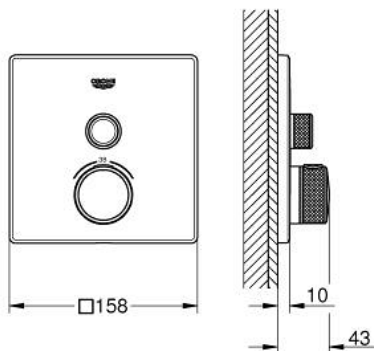

## 29 123 DC0 GROHTHERM SMARTCONTROL ТЕРМОСТАТЫ КНОПЧНЫЕ ТЕРМОСТАТ СКРЫТОГО МОНТАЖА ДЛЯ ДУША С ПЕРЕКЛЮЧАТЕЛЕМ НА 1 ПОЛОЖЕНИЕ

### ОПИСАНИЕ ПРОДУКТА

- Colour: суперсталь
- комплект верхней монтажной части для GROHE Rapido SmartBox 35 600/35 604 (универсальная встраиваемая часть)
- металлическая накладная панель с GROHE FastFixation (скрытые эксцентрики, уплотнение, скрытый монтаж), регулируемая на 6°
- GROHE LongLife finish - стойкое долговечное покрытие
- SmartControl с утапливаемыми металлическими кнопками, нажать для вкл/выкл и повернуть для увеличения напора воды от режима GROHE EcoJoy до максимального напора воды
- заменяемые символы
- GROHE TurboStat компактный картридж с восковым термoeлементом
- GROHE SafeStop стопор безопасности при 38°C
- GROHE SafeStop Plus опционно ограничитель температуры на 43°C / 46°C, включен
- встроенные обратные клапаны и грязеулавливающие фильтры
- без встраиваемого механизма 35 600/35 604 - приобретается отдельно
- распределение расхода: выход А (для внешнего отключения) = 34 л/мин выход В/С = 29 л/мин