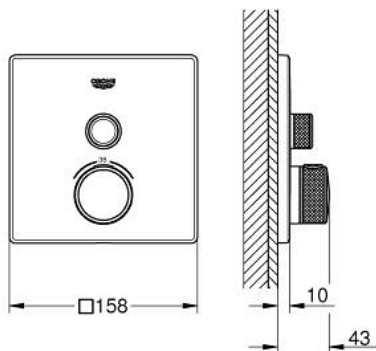

29 123 DL0 GROHTHERM SMARTCONTROL ТЕРМОСТАТЫ КНОПЧНЫЕ ТЕРМОСТАТ СКРЫТОГО МОНТАЖА ДЛЯ ДУША С ПЕРЕКЛЮЧАТЕЛЕМ НА 1 ПОЛОЖЕНИЕ

ОПИСАНИЕ ПРОДУКТА

- Colour: теплый закат, матовый
- комплект верхней монтажной части для GROHE Rapido SmartBox 35 600/35 604 (универсальная встраиваемая часть)
- металлическая накладная панель с GROHE FastFixation (скрытые эксцентрики, уплотнение, скрытый монтаж), регулируемая на 6°
- GROHE LongLife finish - стойкое долговечное покрытие
- SmartControl с утапливаемыми металлическими кнопками, нажать для вкл/выкл и повернуть для увеличения напора воды от режима GROHE EcoJoy до максимального напора воды
- заменяемые символы
- GROHE TurboStat компактный картридж с восковым термoeлементом
- GROHE SafeStop стопор безопасности при 38°C
- GROHE SafeStop Plus опционно ограничитель температуры на 43°C / 46°C, включен
- встроенные обратные клапаны и грязеулавливающие фильтры
- без встраиваемого механизма 35 600/35 604 - приобретается отдельно
- распределение расхода: выход А (для внешнего отключения) = 34 л/мин выход В/С = 29 л/мин