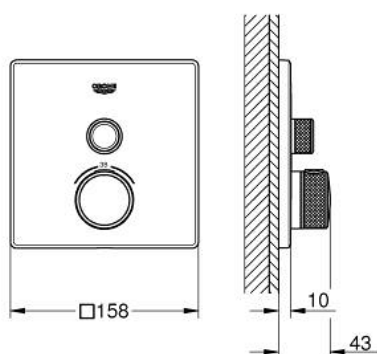

29 123 GN0 GROHTHERM SMARTCONTROL ТЕРМОСТАТЫ КНОПЧНЫЕ ТЕРМОСТАТ СКРЫТОГО МОНТАЖА ДЛЯ ДУША С ПЕРЕКЛЮЧАТЕЛЕМ НА 1 ПОЛОЖЕНИЕ

ОПИСАНИЕ ПРОДУКТА

- Colour: холодный расцвет, матовый
- комплект верхней монтажной части для GROHE Rapido SmartBox 35 600/35 604 (универсальная встраиваемая часть)
- металлическая накладная панель с GROHE FastFixation (скрытые эксцентрики, уплотнение, скрытый монтаж), регулируемая на 6°
- GROHE LongLife finish - стойкое долговечное покрытие
- SmartControl с утапливаемыми металлическими кнопками, нажать для вкл/выкл и повернуть для увеличения напора воды от режима GROHE EcoJoy до максимального напора воды
- заменяемые символы
- GROHE TurboStat компактный картридж с восковым термoeлементом
- GROHE SafeStop стопор безопасности при 38°C
- GROHE SafeStop Plus опционно ограничитель температуры на 43°C / 46°C, включен
- встроенные обратные клапаны и грязеулавливающие фильтры
- без встраиваемого механизма 35 600/35 604 - приобретается отдельно
- распределение расхода: выход А (для внешнего отключения) = 34 л/мин выход В/С = 29 л/мин