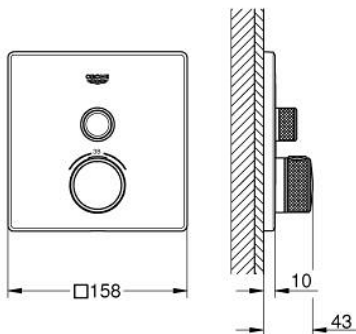

29 123 MG0 GROHTHERM SMARTCONTROL ТЕРМОСТАТЫ КНОПЧНЫЕ ТЕРМОСТАТ СКРЫТОГО МОНТАЖА ДЛЯ ДУША С ПЕРЕКЛЮЧАТЕЛЕМ НА 1 ПОЛОЖЕНИЕ

ОПИСАНИЕ ПРОДУКТА

- Colour: сатиновый графит
- комплект верхней монтажной части для GROHE Rapido SmartBox 35 600/35 604 (универсальная встраиваемая часть)
- металлическая накладная панель с GROHE FastFixation (скрытые эксцентрики, уплотнение, скрытый монтаж), регулируемая на 6°
- GROHE LongLife finish - стойкое долговечное покрытие
- SmartControl с утапливаемыми металлическими кнопками, нажать для вкл/выкл и повернуть для увеличения напора воды от режима GROHE EcoJoy до максимального напора воды
- заменяемые символы
- GROHE TurboStat компактный картридж с восковым термoeлементом
- GROHE SafeStop стопор безопасности при 38°C
- GROHE SafeStop Plus опционно ограничитель температуры на 43°C / 46°C, включен
- встроенные обратные клапаны и грязеулавливающие фильтры
- без встраиваемого механизма 35 600/35 604 - приобретается отдельно
- распределение расхода: выход А (для внешнего отключения) = 34 л/мин выход В/С = 29 л/мин