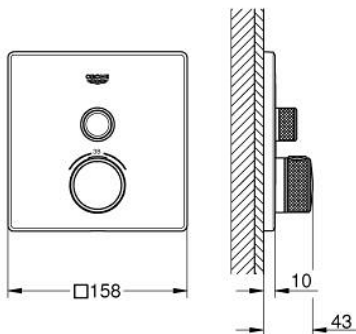

29 123 MS0 GROHTHERM SMARTCONTROL ТЕРМОСТАТЫ КНОПЧНЫЕ ТЕРМОСТАТ СКРЫТОГО МОНТАЖА ДЛЯ ДУША С ПЕРЕКЛЮЧАТЕЛЕМ НА 1 ПОЛОЖЕНИЕ

ОПИСАНИЕ ПРОДУКТА

- Colour: сатиновая сталь
- комплект верхней монтажной части для GROHE Rapido SmartBox 35 600/35 604 (универсальная встраиваемая часть)
- металлическая накладная панель с GROHE FastFixation (скрытые эксцентрики, уплотнение, скрытый монтаж), регулируемая на 6°
- GROHE LongLife finish - стойкое долговечное покрытие
- SmartControl с утапливаемыми металлическими кнопками, нажать для вкл/выкл и повернуть для увеличения напора воды от режима GROHE EcoJoy до максимального напора воды
- заменяемые символы
- GROHE TurboStat компактный картридж с восковым термoelementом
- GROHE SafeStop стопор безопасности при 38°C
- GROHE SafeStop Plus опционно ограничитель температуры на 43°C / 46°C, включен
- встроенные обратные клапаны и грязеулавливающие фильтры
- без встраиваемого механизма 35 600/35 604 - приобретается отдельно
- распределение расхода: выход А (для внешнего отключения) = 34 л/мин выход В/С = 29 л/мин