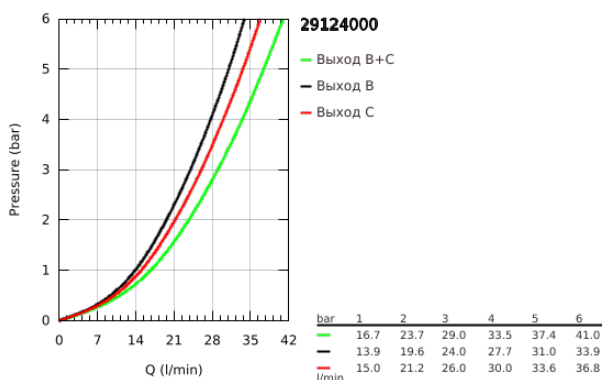

## 29 124 000 GROHTHERM SMARTCONTROL ТЕРМОСТАТЫ КНОПОЧНЫЕ ТЕРМОСТАТ ДЛЯ ВСТРАИВАЕМОГО МОНТАЖА НА 2 ВЫХОДА

### ОПИСАНИЕ ПРОДУКТА

- Colour: хром
- комплект верхней монтажной части для GROHE Rapido SmartBox 35 600/35 604 (универсальная встраиваемая часть)
- металлическая накладная панель с GROHE FastFixation (скрытые эксцентрики, уплотнение, скрытый монтаж), регулируемая на 6°
- GROHE LongLife Finish - стойкое долговечное покрытие
- SmartControl с утапливаемыми металлическими кнопками, нажать для вкл/выкл и повернуть для увеличения напора воды от режима GROHE EcoJoy до максимального напора воды
- заменяемые символы
- GROHE TurboStat компактный картридж с восковым термoelementом
- GROHE ProGrip элементы с рифленой поверхностью
- GROHE SafeStop стопор безопасности при 38°C
- GROHE SafeStop Plus опционно ограничитель температуры на 43°C / 46°C, включен
- встроенные обратные клапаны и грязеулавливающие фильтры
- возможность одновременного включения нескольких точек водоотвода
- без встраиваемого механизма 35 600/35 604 - приобретается отдельно
- распределение расхода: выход В = 24 л/мин выход С = 26 л/мин выход В+С = 29 л/мин