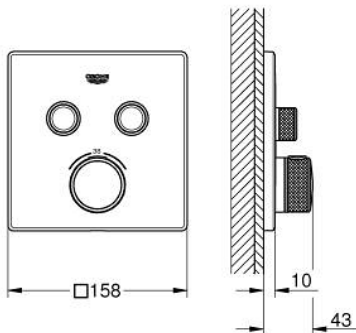

### ОПИСАНИЕ ПРОДУКТА

- Colour: хром
- комплект верхней монтажной части для GROHE Rapido SmartBox 35 600/35 604 (универсальная встраиваемая часть)
- металлическая накладная панель с GROHE FastFixation (скрытые эксцентрики, уплотнение, скрытый монтаж), регулируемая на 6°
- GROHE LongLife Finish - стойкое долговечное покрытие
- SmartControl с утапливаемыми металлическими кнопками, нажать для вкл/выкл и повернуть для увеличения напора воды от режима GROHE EcoJoy до максимального напора воды
- заменяемые символы
- GROHE TurboStat компактный картридж с восковым термoelementом
- GROHE ProGrip элементы с рифленой поверхностью
- GROHE SafeStop стопор безопасности при 38°C
- GROHE SafeStop Plus опционно ограничитель температуры на 43°C / 46°C, включен
- встроенные обратные клапаны и грязеулавливающие фильтры
- возможность одновременного включения нескольких точек водоотвода
- без встраиваемого механизма 35 600/35 604 - приобретается отдельно
- распределение расхода: выход В = 24 л/мин выход С = 26 л/мин выход В+С = 29 л/мин

### ЗАПАСНЫЕ ЧАСТИ

- 1: Монтажная плата (Spare part-nr. 48363000)
- 2: Ручка температуры (Spare part-nr. 49029000)
  - 2.1: Заглушка (Spare part-nr. 1015030000)
  - 2.2: handle adaptor (Spare part-nr. 1015059990)
- 3: Розетка (Spare part-nr. 49039000)
- 4: Кнопочное управление (Spare part-nr. 48361000)
  - 4.1: pushbutton (Spare part-nr. 14077000)
- 5: Картридж (Spare part-nr. 48359000)
  - 5.1: Шпindelъ (Spare part-nr. 49088000)
- 6: Компактный термостатический картридж 3/4" (Spare part-nr. 49028000)
- 7: Обратный клапан (Spare part-nr. 47979000)
- 8: Уплотнение (Spare part-nr. 48360000)
- 9: Ключ (Spare part-nr. 49059000)\*
- 10: Набор защиты от обратного потока (DIN-EN1717) (Spare part-nr. 14055000)\*
- 11: GROHE TurboStat картридж 3/4" (Spare part-nr. 49003000)\*
- 12: Набор запорных клапанов (Spare part-nr. 1405300M)\*
- 13: Универсальный набор удлинителей, 25 мм (Spare part-nr. 14048000)\*