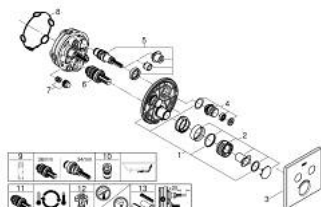

29 124 000 GROHTHERM SMARTCONTROL ТЕРМОСТАТЫ КНОПОЧНЫЕ ТЕРМОСТАТ ДЛЯ ВСТРАИВАЕМОГО МОНТАЖА НА 2 ВЫХОДА

ЗАПАСНЫЕ ЧАСТИ

- 1: Монтажная плата (Spare part-nr. 48363000)
- 2: Ручка температуры (Spare part-nr. 49029000)
  - 2.1: Заглушка (Spare part-nr. 1015030000)
  - 2.2: handle adaptor (Spare part-nr. 1015059990)
- 3: Розетка (Spare part-nr. 49039000)
- 4: Кнопочное управление (Spare part-nr. 48361000)
  - 4.1: pushbutton (Spare part-nr. 14077000)
- 5: Картридж (Spare part-nr. 48359000)
  - 5.1: Шпindelъ (Spare part-nr. 49088000)
- 6: Компактный термостатический картридж 3/4" (Spare part-nr. 49028000)
- 7: Обратный клапан (Spare part-nr. 47979000)
- 8: Уплотнение (Spare part-nr. 48360000)
- 9: Ключ (Spare part-nr. 49059000)*
- 10: Набор защиты от обратного потока (DIN-EN1717) (Spare part-nr. 14055000)*
- 11: GROHE TurboStat картридж 3/4" (Spare part-nr. 49003000)*
- 12: Набор запорных клапанов (Spare part-nr. 1405300M)*
- 13: Универсальный набор удлинителей, 25 мм (Spare part-nr. 14048000)*

* Optional accessories