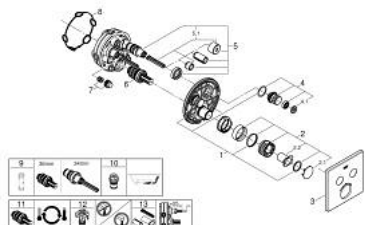

## 29 124 243 0 GROHTHERM SMARTCONTROL ТЕРМОСТАТЫ КНОПОЧНЫЕ ТЕРМОСТАТ ДЛЯ ВСТРАИВАЕМОГО МОНТАЖА НА 2 ВЫХОДА

### ОПИСАНИЕ ПРОДУКТА

- Colour: матовый чёрный
- комплект верхней монтажной части для GROHE Rapido SmartBox 35 600/35 604 (универсальная встраиваемая часть)
- металлическая накладная панель с FastFixation (скрытые эксцентрики, уплотнение, скрытый монтаж), регулируемая на 6°
- SmartControl с утапливаемыми металлическими кнопками, нажать для вкл/выкл и повернуть для увеличения напора воды от режима GROHE EcoJoy до максимального напора воды
- заменяемые символы
- GROHE TurboStat компактный картридж с восковым термоэлементом
- GROHE ProGrip элементы с рифленой поверхностью
- GROHE SafeStop стопор безопасности при 38°C
- GROHE SafeStop Plus опционно ограничитель температуры на 43°C / 46°C, включен
- встроенные обратные клапаны и грязеулавливающие фильтры
- возможность одновременного включения нескольких точек водоотвода
- без встраиваемого механизма 35 600/35 604 - приобретается отдельно
- распределение расхода: выход В = 24 л/мин выход С = 26 л/мин выход В+С = 29 л/мин

## 29 124 243 0 GROHTHERM SMARTCONTROL ТЕРМОСТАТЫ КНОПЧНЫЕ ТЕРМОСТАТ ДЛЯ ВСТРАИВАЕМОГО МОНТАЖА НА 2 ВЫХОДА