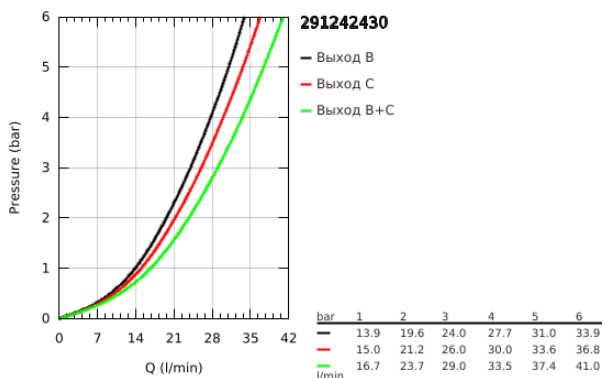

## 29 124 243 0 GROHTHERM SMARTCONTROL ТЕРМОСТАТЫ КНОПОЧНЫЕ ТЕРМОСТАТ ДЛЯ ВСТРАИВАЕМОГО МОНТАЖА НА 2 ВЫХОДА

### ОПИСАНИЕ ПРОДУКТА

- Colour: матовый чёрный
- комплект верхней монтажной части для GROHE Rapido SmartBox 35 600/35 604 (универсальная встраиваемая часть)
- металлическая накладная панель с FastFixation (скрытые эксцентрики, уплотнение, скрытый монтаж), регулируемая на 6°
- SmartControl с утапливаемыми металлическими кнопками, нажать для вкл/выкл и повернуть для увеличения напора воды от режима GROHE EcoJoy до максимального напора воды
- заменяемые символы
- GROHE TurboStat компактный картридж с восковым термоэлементом
- GROHE ProGrip элементы с рифленой поверхностью
- GROHE SafeStop стопор безопасности при 38°C
- GROHE SafeStop Plus опционно ограничитель температуры на 43°C / 46°C, включен
- встроенные обратные клапаны и грязеулавливающие фильтры
- возможность одновременного включения нескольких точек водоотвода
- без встраиваемого механизма 35 600/35 604 - приобретается отдельно
- распределение расхода: выход В = 24 л/мин выход С = 26 л/мин выход В+С = 29 л/мин