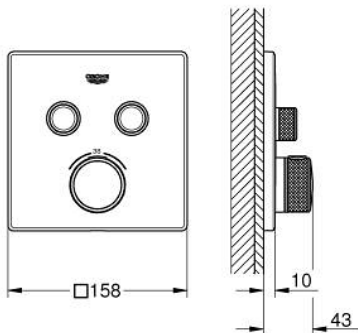

## 29 124 243 0 GROHTHERM SMARTCONTROL ТЕРМОСТАТЫ КНОПОЧНЫЕ ТЕРМОСТАТ ДЛЯ ВСТРАИВАЕМОГО МОНТАЖА НА 2 ВЫХОДА

### ОПИСАНИЕ ПРОДУКТА

- Colour: матовый чёрный
- комплект верхней монтажной части для GROHE Rapido SmartBox 35 600/35 604 (универсальная встраиваемая часть)
- металлическая накладная панель с FastFixation (скрытые эксцентрики, уплотнение, скрытый монтаж), регулируемая на 6°
- SmartControl с утапливаемыми металлическими кнопками, нажать для вкл/выкл и повернуть для увеличения напора воды от режима GROHE EcoJoy до максимального напора воды
- заменяемые символы
- GROHE TurboStat компактный картридж с восковым термоэлементом
- GROHE ProGrip элементы с рифленой поверхностью
- GROHE SafeStop стопор безопасности при 38°C
- GROHE SafeStop Plus опционно ограничитель температуры на 43°C / 46°C, включен
- встроенные обратные клапаны и грязеулавливающие фильтры
- возможность одновременного включения нескольких точек водоотвода
- без встраиваемого механизма 35 600/35 604 - приобретается отдельно
- распределение расхода: выход В = 24 л/мин выход С = 26 л/мин выход В+С = 29 л/мин