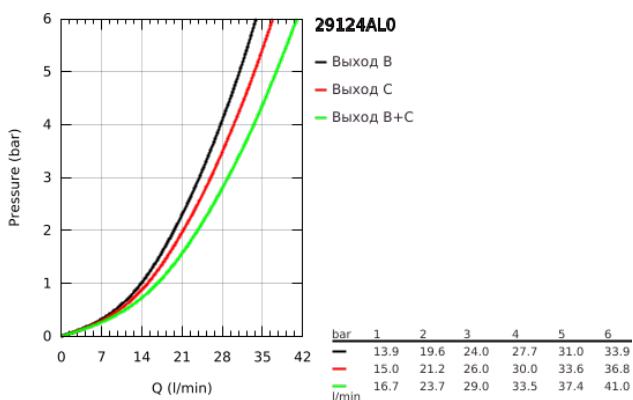

29 124 AL0 GROHTHERM SMARTCONTROL ТЕРМОСТАТЫ КНОПОЧНЫЕ ТЕРМОСТАТ ДЛЯ ВСТРАИВАЕМОГО МОНТАЖА НА 2 ВЫХОДА

ОПИСАНИЕ ПРОДУКТА

- Colour: темный графит, матовый
- комплект верхней монтажной части для GROHE Rapido SmartBox 35 600/35 604 (универсальная встраиваемая часть)
- металлическая накладная панель с GROHE FastFixation (скрытые эксцентрики, уплотнение, скрытый монтаж), регулируемая на 6°
- GROHE LongLife finish - стойкое долговечное покрытие
- SmartControl с утапливаемыми металлическими кнопками, нажать для вкл/выкл и повернуть для увеличения напора воды от режима GROHE EcoJoy до максимального напора воды
- заменяемые символы
- GROHE TurboStat компактный картридж с восковым термoeлементом
- GROHE SafeStop стопор безопасности при 38°C
- GROHE SafeStop Plus опционно ограничитель температуры на 43°C / 46°C, включен
- встроенные обратные клапаны и грязеулавливающие фильтры
- возможность одновременного включения нескольких точек водоотвода
- без встраиваемого механизма 35 600/35 604 - приобретается отдельно
- распределение расхода: выход В = 24 л/мин выход С = 26 л/мин выход В+С = 29 л/мин