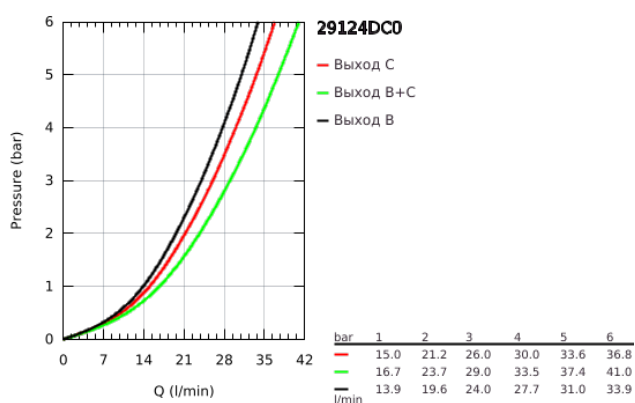

## 29 124 DC0 GROHTHERM SMARTCONTROL ТЕРМОСТАТЫ КНОПЧНЫЕ ТЕРМОСТАТ ДЛЯ ВСТРАИВАЕМОГО МОНТАЖА НА 2 ВЫХОДА

### ОПИСАНИЕ ПРОДУКТА

- Colour: суперсталь
- комплект верхней монтажной части для GROHE Rapido SmartBox 35 600/35 604 (универсальная встраиваемая часть)
- металлическая накладная панель с GROHE FastFixation (скрытые эксцентрики, уплотнение, скрытый монтаж), регулируемая на 6°
- GROHE LongLife finish - стойкое долговечное покрытие
- SmartControl с утапливаемыми металлическими кнопками, нажать для вкл/выкл и повернуть для увеличения напора воды от режима GROHE EcoJoy до максимального напора воды
- заменяемые символы
- GROHE TurboStat компактный картридж с восковым термoeлементом
- GROHE SafeStop стопор безопасности при 38°C
- GROHE SafeStop Plus опционно ограничитель температуры на 43°C / 46°C, включен
- встроенные обратные клапаны и грязеулавливающие фильтры
- возможность одновременного включения нескольких точек водоотвода
- без встраиваемого механизма 35 600/35 604 - приобретается отдельно
- распределение расхода: выход В = 24 л/мин выход С = 26 л/мин выход В+С = 29 л/мин