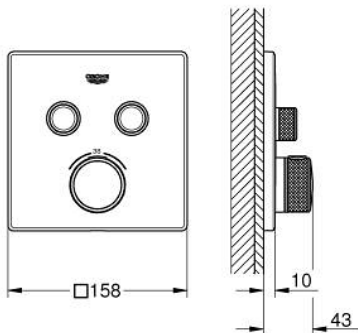

29 124 MS0 GROHTHERM SMARTCONTROL ТЕРМОСТАТЫ КНОПОЧНЫЕ ТЕРМОСТАТ ДЛЯ ВСТРАИВАЕМОГО МОНТАЖА НА 2 ВЫХОДА

ОПИСАНИЕ ПРОДУКТА

- Colour: сатиновая сталь
- комплект верхней монтажной части для GROHE Rapido SmartBox 35 600/35 604 (универсальная встраиваемая часть)
- металлическая накладная панель с GROHE FastFixation (скрытые эксцентрики, уплотнение, скрытый монтаж), регулируемая на 6°
- GROHE LongLife finish - стойкое долговечное покрытие
- SmartControl с утапливаемыми металлическими кнопками, нажать для вкл/выкл и повернуть для увеличения напора воды от режима GROHE EcoJoy до максимального напора воды
- заменяемые символы
- GROHE TurboStat компактный картридж с восковым термoeлементом
- GROHE SafeStop стопор безопасности при 38°C
- GROHE SafeStop Plus опционно ограничитель температуры на 43°C / 46°C, включен
- встроенные обратные клапаны и грязеулавливающие фильтры
- возможность одновременного включения нескольких точек водоотвода
- без встраиваемого механизма 35 600/35 604 - приобретается отдельно
- распределение расхода: выход В = 24 л/мин выход С = 26 л/мин выход В+С = 29 л/мин