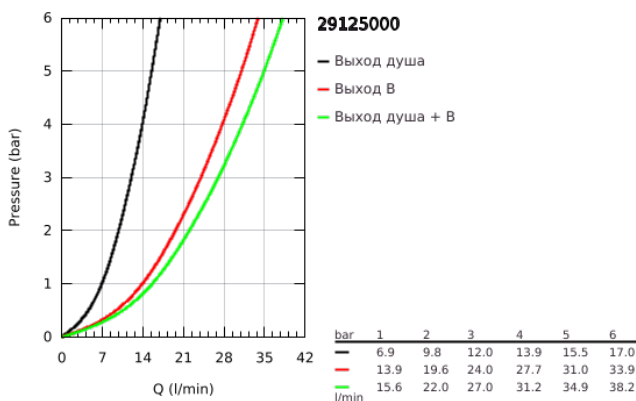

29 125 000 GROHTHERM SMARTCONTROL ТЕРМОСТАТЫ КНОПОЧНЫЕ ТЕРМОСТАТ ДЛЯ ВСТРАИВАЕМОГО МОНТАЖА НА 2 ВЫХОДА СО ВСТРОЕННЫМ ДЕРЖАТЕЛЕМ ДЛЯ РУЧНОГО ДУША

ОПИСАНИЕ ПРОДУКТА

- Colour: хром
- комплект верхней монтажной части для GROHE Rapido SmartBox 35 600/35 604 (универсальная встраиваемая часть)
- металлическая накладная панель с GROHE FastFixation (скрытые эксцентрики, уплотнение, скрытый монтаж), регулируемая на 6°
- GROHE LongLife Finish - стойкое долговечное покрытие
- SmartControl с утапливаемыми металлическими кнопками, нажать для вкл/выкл и повернуть для увеличения напора воды от режима GROHE EcoJoy до максимального напора воды
- заменяемые символы
- GROHE TurboStat компактный картридж с восковым термоэлементом
- GROHE ProGrip элементы с рифленной поверхностью
- GROHE SafeStop стопор безопасности при 38°C
- GROHE SafeStop Plus опционно ограничитель температуры на 43°C / 46°C, включен
- встроенные обратные клапаны и грязеулавливающие фильтры
- возможность одновременного включения нескольких точек водоотвода
- встроенный держатель для ручного душа и подключение для душевого шланга 1/2"
- без встраиваемого механизма 35 600/35 604 - приобретается отдельно
- распределение расхода: выход В = 24 л/мин ручной душ = 12 л/мин
выход В + ручной душ = 27 л/мин