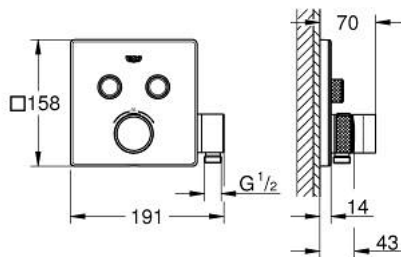

29 125 000 GROHTHERM SMARTCONTROL ТЕРМОСТАТЫ КНОПОЧНЫЕ ТЕРМОСТАТ ДЛЯ ВСТРАИВАЕМОГО МОНТАЖА НА 2 ВЫХОДА СО ВСТРОЕННЫМ ДЕРЖАТЕЛЕМ ДЛЯ РУЧНОГО ДУША