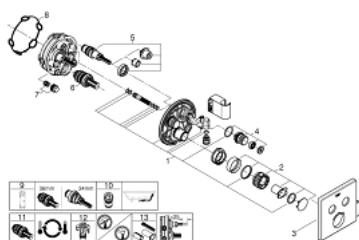

29 125 000 GROHTHERM SMARTCONTROL ТЕРМОСТАТЫ КНОПОЧНЫЕ ТЕРМОСТАТ ДЛЯ ВСТРАИВАЕМОГО МОНТАЖА НА 2 ВЫХОДА СО ВСТРОЕННЫМ ДЕРЖАТЕЛЕМ ДЛЯ РУЧНОГО ДУША

ЗАПАСНЫЕ ЧАСТИ

- 1: Монтажная плата (Spare part-nr. 48364000)
- 2: Ручка температуры (Spare part-nr. 49029000)
- 2.1: Заглушка (Spare part-nr. 1015030000)
- 2.2: handle adaptor (Spare part-nr. 1015059990)
- 3: Розетка (Spare part-nr. 49041000)
- 4: Кнопочное управление (Spare part-nr. 48361000)
- 4.1: pushbutton (Spare part-nr. 14077000)
- 5: Картридж (Spare part-nr. 48359000)
- 5.1: Шпindelь (Spare part-nr. 49088000)
- 6: Компактный термостатический картридж 3/4" (Spare part-nr. 49028000)
- 7: Обратный клапан (Spare part-nr. 47979000)
- 8: Уплотнение (Spare part-nr. 48360000)
- 9: Ключ (Spare part-nr. 49059000)*
- 10: Набор защиты от обратного потока (DIN-EN1717) (Spare part-nr. 14055000)*
- 11: GROHE TurboStat картридж 3/4" (Spare part-nr. 49003000)*
- 12: Набор запорных клапанов (Spare part-nr. 1405300M)*
- 13: Универсальный набор удлинителей, 25 мм (Spare part-nr. 14048000)*