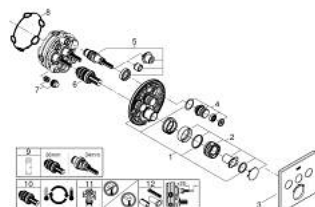

29 126 000 GROHTHERM SMARTCONTROL ТЕРМОСТАТЫ КНОПОЧНЫЕ ТЕРМОСТАТ СКРЫТОГО МОНТАЖА НА 3 ВЫХОДА

ЗАПАСНЫЕ ЧАСТИ

- 1: Монтажная плата (Spare part-nr. 48362000)
 - 2: Ручка температуры (Spare part-nr. 49029000)
 - 2.1: Заглушка (Spare part-nr. 1015030000)
 - 2.2: handle adaptor (Spare part-nr. 1015059990)
 - 3: Розетка (Spare part-nr. 49042000)
 - 4: Кнопочное управление (Spare part-nr. 48361000)
 - 4.1: pushbutton (Spare part-nr. 14077000)
 - 5: Картридж (Spare part-nr. 48359000)
 - 5.1: Шпindelъ (Spare part-nr. 49088000)
 - 6: Компактный термостатический картридж 3/4" (Spare part-nr. 49028000)
 - 7: Обратный клапан (Spare part-nr. 47979000)
 - 8: Уплотнение (Spare part-nr. 48360000)
 - 9: Ключ (Spare part-nr. 49059000)*
 - 10: GROHE TurboStat картридж 3/4" (Spare part-nr. 49003000)*
 - 11: Набор запорных клапанов (Spare part-nr. 1405300M)*
 - 12: Универсальный набор удлинителей, 25 мм (Spare part-nr. 14048000)*
- * Optional accessories