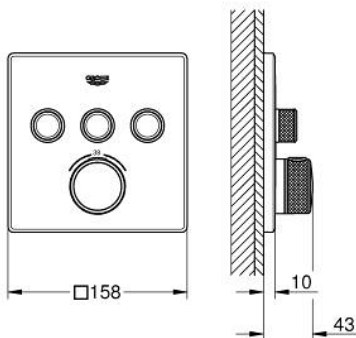

29 126 000 GROHTHERM SMARTCONTROL ТЕРМОСТАТЫ КНОПОЧНЫЕ ТЕРМОСТАТ СКРЫТОГО МОНТАЖА НА 3 ВЫХОДА