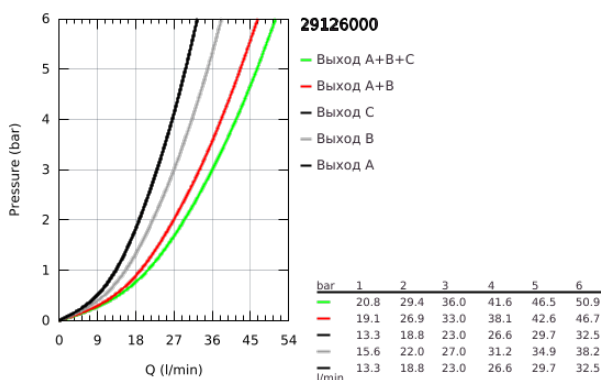

29 126 000 GROHTHERM SMARTCONTROL ТЕРМОСТАТЫ КНОПОЧНЫЕ ТЕРМОСТАТ СКРЫТОГО МОНТАЖА НА 3 ВЫХОДА

ОПИСАНИЕ ПРОДУКТА

- Colour: хром
- комплект верхней монтажной части для GROHE Rapido SmartBox 35 600/35 604 (универсальная встраиваемая часть)
- металлическая накладная панель с GROHE FastFixation (скрытые эксцентрики, уплотнение, скрытый монтаж), регулируемая на 6°
- GROHE LongLife Finish - стойкое долговечное покрытие
- SmartControl с утапливаемыми металлическими кнопками, нажать для вкл/выкл и повернуть для увеличения напора воды от режима GROHE EcoJoy до максимального напора воды
- заменяемые символы
- GROHE TurboStat компактный картридж с восковым термоэлементом
- GROHE ProGrip элементы с рифленой поверхностью
- GROHE SafeStop стопор безопасности при 38°C
- GROHE SafeStop Plus опционно ограничитель температуры на 43°C / 46°C, включен
- встроенные обратные клапаны и грязеулавливающие фильтры
- возможность одновременного включения нескольких точек водоотвода
- без встраиваемого механизма 35 600/35 604 - приобретается отдельно
- распределение расхода: выход А = 23 л/мин выход В = 27 л/мин выход С = 23 л/мин выход А + В = 33 л/мин выход А + В + С = 36 л/мин