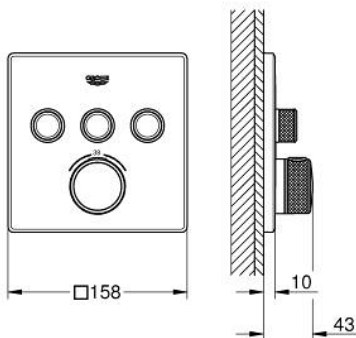

29 126 243 0 GROHTHERM SMARTCONTROL ТЕРМОСТАТЫ КНОПОЧНЫЕ ТЕРМОСТАТ СКРЫТОГО МОНТАЖА НА 3 ВЫХОДА

ОПИСАНИЕ ПРОДУКТА

- Colour: матовый чёрный
- комплект верхней монтажной части для GROHE Rapido SmartBox 35 600/35 604 (универсальная встраиваемая часть)
- металлическая накладная панель с FastFixation (скрытые эксцентрики, уплотнение, скрытый монтаж), регулируемая на 6°
- SmartControl с утапливаемыми металлическими кнопками, нажать для вкл/выкл и повернуть для увеличения напора воды от режима GROHE EcoJoy до максимального напора воды
- заменяемые символы
- GROHE TurboStat компактный картридж с восковым термоэлементом
- GROHE ProGrip элементы с рифленой поверхностью
- GROHE SafeStop стопор безопасности при 38°C
- GROHE SafeStop Plus опционно ограничитель температуры на 43°C / 46°C, включен
- встроенные обратные клапаны и грязеулавливающие фильтры
- возможность одновременного включения нескольких точек водоотвода
- без встраиваемого механизма 35 600/35 604 - приобретается отдельно
- распределение расхода: выход А = 23 л/мин выход В = 27 л/мин выход С = 23 л/мин выход А + В = 33 л/мин выход А + В + С = 36 л/мин