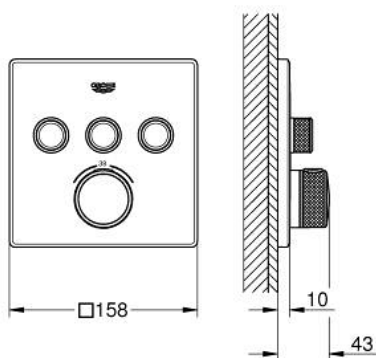

29 126 A00 GROHTHERM SMARTCONTROL ТЕРМОСТАТЫ КНОПОЧНЫЕ ТЕРМОСТАТ СКРЫТОГО МОНТАЖА НА 3 ВЫХОДА

ОПИСАНИЕ ПРОДУКТА

- Colour: темный графит, глянец
- комплект верхней монтажной части для GROHE Rapido SmartBox 35 600/35 604 (универсальная встраиваемая часть)
- металлическая накладная панель с GROHE FastFixation (скрытые эксцентрики, уплотнение, скрытый монтаж), регулируемая на 6°
- GROHE LongLife finish - стойкое долговечное покрытие
- SmartControl с утапливаемыми металлическими кнопками, нажать для вкл/выкл и повернуть для увеличения напора воды от режима GROHE EcoJoy до максимального напора воды
- заменяемые символы
- GROHE TurboStat компактный картридж с восковым термoelementом
- GROHE SafeStop стопор безопасности при 38°C
- GROHE SafeStop Plus опционно ограничитель температуры на 43°C / 46°C, включен
- встроенные обратные клапаны и грязеулавливающие фильтры
- возможность одновременного включения нескольких точек водоотвода
- без встраиваемого механизма 35 600/35 604 - приобретается отдельно
- распределение расхода: выход А = 23 л/мин выход В = 27 л/мин выход С = 23 л/мин выход А + В = 33 л/мин выход А + В + С = 36 л/мин