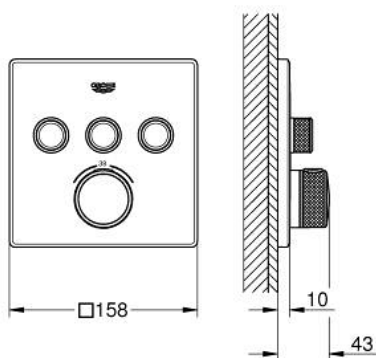

## 29 126 AL0 GROHTHERM SMARTCONTROL ТЕРМОСТАТЫ КНОПОЧНЫЕ ТЕРМОСТАТ СКРЫТОГО МОНТАЖА НА 3 ВЫХОДА

### ОПИСАНИЕ ПРОДУКТА

- Colour: темный графит, матовый
- комплект верхней монтажной части для GROHE Rapido SmartBox 35 600/35 604 (универсальная встраиваемая часть)
- металлическая накладная панель с GROHE FastFixation (скрытые эксцентрики, уплотнение, скрытый монтаж), регулируемая на 6°
- GROHE LongLife finish - стойкое долговечное покрытие
- SmartControl с утапливаемыми металлическими кнопками, нажать для вкл/выкл и повернуть для увеличения напора воды от режима GROHE EcoJoy до максимального напора воды
- заменяемые символы
- GROHE TurboStat компактный картридж с восковым термoeлементом
- GROHE SafeStop стопор безопасности при 38°C
- GROHE SafeStop Plus опционно ограничитель температуры на 43°C / 46°C, включен
- встроенные обратные клапаны и грязеулавливающие фильтры
- возможность одновременного включения нескольких точек водоотвода
- без встраиваемого механизма 35 600/35 604 - приобретается отдельно
- распределение расхода: выход А = 23 л/мин выход В = 27 л/мин выход С = 23 л/мин выход А + В = 33 л/мин выход А + В + С = 36 л/мин

### ЗАПАСНЫЕ ЧАСТИ

- 1: Монтажная плата (Spare part-nr. 48362000)
- 2: Ручка температуры (Spare part-nr. 49029AL0)
- 3: Розетка (Spare part-nr. 49042AL0)
- 4: Кнопочное управление (Spare part-nr. 48361AL0)
- 4.1: pushbutton (Spare part-nr. 14077000)
- 5: Картридж (Spare part-nr. 48359000)
- 5.1: Шпindelъ (Spare part-nr. 49088000)
- 6: Компактный термостатический картридж 3/4" (Spare part-nr. 49028000)
- 7: Обратный клапан (Spare part-nr. 47979000)
- 8: Уплотнение (Spare part-nr. 48360000)
- 9: Ключ (Spare part-nr. 49059000)\*
- 10: GROHE TurboStat картридж 3/4" (Spare part-nr. 49003000)\*
- 11: Набор запорных клапанов (Spare part-nr. 1405300M)\*
- 12: Универсальный набор удлинителей, 25 мм (Spare part-nr. 14048000)\*