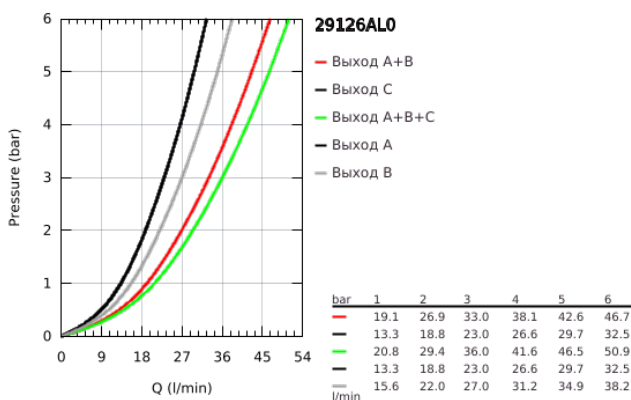

ОПИСАНИЕ ПРОДУКТА

- Colour: темный графит, матовый
- комплект верхней монтажной части для GROHE Rapido SmartBox 35 600/35 604 (универсальная встраиваемая часть)
- металлическая накладная панель с GROHE FastFixation (скрытые эксцентрики, уплотнение, скрытый монтаж), регулируемая на 6°
- GROHE LongLife finish - стойкое долговечное покрытие
- SmartControl с утапливаемыми металлическими кнопками, нажать для вкл/выкл и повернуть для увеличения напора воды от режима GROHE EcoJoy до максимального напора воды
- заменяемые символы
- GROHE TurboStat компактный картридж с восковым термoeлементом
- GROHE SafeStop стопор безопасности при 38°C
- GROHE SafeStop Plus опционно ограничитель температуры на 43°C / 46°C, включен
- встроенные обратные клапаны и грязеулавливающие фильтры
- возможность одновременного включения нескольких точек водоотвода
- без встраиваемого механизма 35 600/35 604 - приобретается отдельно
- распределение расхода: выход А = 23 л/мин выход В = 27 л/мин выход С = 23 л/мин выход А + В = 33 л/мин выход А + В + С = 36 л/мин