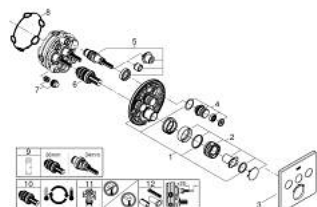

## 29 126 AL0 GROHTHERM SMARTCONTROL ТЕРМОСТАТЫ КНОПОЧНЫЕ ТЕРМОСТАТ СКРЫТОГО МОНТАЖА НА 3 ВЫХОДА

### ОПИСАНИЕ ПРОДУКТА

- Colour: темный графит, матовый
- комплект верхней монтажной части для GROHE Rapido SmartBox 35 600/35 604 (универсальная встраиваемая часть)
- металлическая накладная панель с GROHE FastFixation (скрытые эксцентрики, уплотнение, скрытый монтаж), регулируемая на 6°
- GROHE LongLife finish - стойкое долговечное покрытие
- SmartControl с утапливаемыми металлическими кнопками, нажать для вкл/выкл и повернуть для увеличения напора воды от режима GROHE EcoJoy до максимального напора воды
- заменяемые символы
- GROHE TurboStat компактный картридж с восковым термoeлементом
- GROHE SafeStop стопор безопасности при 38°C
- GROHE SafeStop Plus опционно ограничитель температуры на 43°C / 46°C, включен
- встроенные обратные клапаны и грязеулавливающие фильтры
- возможность одновременного включения нескольких точек водоотвода
- без встраиваемого механизма 35 600/35 604 - приобретается отдельно
- распределение расхода: выход А = 23 л/мин выход В = 27 л/мин выход С = 23 л/мин выход А + В = 33 л/мин выход А + В + С = 36 л/мин

### ЗАПАСНЫЕ ЧАСТИ

- 1: Монтажная плата (Spare part-nr. 48362000)
- 2: Ручка температуры (Spare part-nr. 49029AL0)
- 3: Розетка (Spare part-nr. 49042AL0)
- 4: Кнопочное управление (Spare part-nr. 48361AL0)
- 4.1: pushbutton (Spare part-nr. 14077000)
- 5: Картридж (Spare part-nr. 48359000)
- 5.1: Шпindelъ (Spare part-nr. 49088000)
- 6: Компактный термостатический картридж 3/4" (Spare part-nr. 49028000)
- 7: Обратный клапан (Spare part-nr. 47979000)
- 8: Уплотнение (Spare part-nr. 48360000)
- 9: Ключ (Spare part-nr. 49059000)\*
- 10: GROHE TurboStat картридж 3/4" (Spare part-nr. 49003000)\*
- 11: Набор запорных клапанов (Spare part-nr. 1405300M)\*
- 12: Универсальный набор удлинителей, 25 мм (Spare part-nr. 14048000)\*