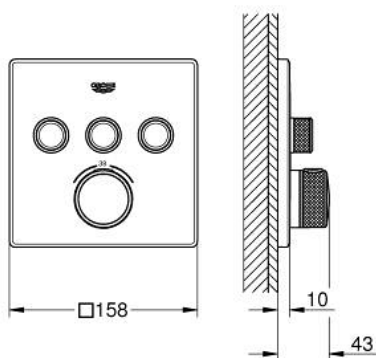

29 126 DA0 GROHTHERM SMARTCONTROL ТЕРМОСТАТЫ КНОПЧНЫЕ ТЕРМОСТАТ СКРЫТОГО МОНТАЖА НА 3 ВЫХОДА

ОПИСАНИЕ ПРОДУКТА

- Colour: теплый закат, глянec
- комплект верхней монтажной части для GROHE Rapido SmartBox 35 600/35 604 (универсальная встраиваемая часть)
- металлическая накладная панель с GROHE FastFixation (скрытые эксцентрики, уплотнение, скрытый монтаж), регулируемая на 6°
- GROHE LongLife finish - стойкое долговечное покрытие
- SmartControl с утапливаемыми металлическими кнопками, нажать для вкл/выкл и повернуть для увеличения напора воды от режима GROHE EcoJoy до максимального напора воды
- заменяемые символы
- GROHE TurboStat компактный картридж с восковым термoeлементом
- GROHE SafeStop стопор безопасности при 38°C
- GROHE SafeStop Plus опционно ограничитель температуры на 43°C / 46°C, включен
- встроенные обратные клапаны и грязеулавливающие фильтры
- возможность одновременного включения нескольких точек водоотвода
- без встраиваемого механизма 35 600/35 604 - приобретается отдельно
- распределение расхода: выход А = 23 л/мин выход В = 27 л/мин выход С = 23 л/мин выход А + В = 33 л/мин выход А + В + С = 36 л/мин