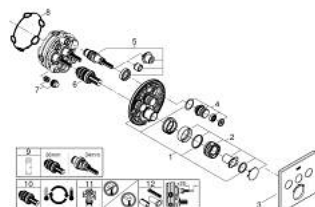

29 126 DC0 GROHTHERM SMARTCONTROL ТЕРМОСТАТЫ КНОПЧНЫЕ ТЕРМОСТАТ СКРЫТОГО МОНТАЖА НА 3 ВЫХОДА

ОПИСАНИЕ ПРОДУКТА

- Colour: суперсталь
- комплект верхней монтажной части для GROHE Rapido SmartBox 35 600/35 604 (универсальная встраиваемая часть)
- металлическая накладная панель с GROHE FastFixation (скрытые эксцентрики, уплотнение, скрытый монтаж), регулируемая на 6°
- GROHE LongLife finish - стойкое долговечное покрытие
- SmartControl с утапливаемыми металлическими кнопками, нажать для вкл/выкл и повернуть для увеличения напора воды от режима GROHE EcoJoy до максимального напора воды
- заменяемые символы
- GROHE TurboStat компактный картридж с восковым термoeлементом
- GROHE SafeStop стопор безопасности при 38°C
- GROHE SafeStop Plus опционно ограничитель температуры на 43°C / 46°C, включен
- встроенные обратные клапаны и грязеулавливающие фильтры
- возможность одновременного включения нескольких точек водоотвода
- без встраиваемого механизма 35 600/35 604 - приобретается отдельно
- распределение расхода: выход А = 23 л/мин выход В = 27 л/мин выход С = 23 л/мин выход А + В = 33 л/мин выход А + В + С = 36 л/мин

29 126 DC0 GROHTHERM SMARTCONTROL ТЕРМОСТАТЫ КНОПОЧНЫЕ ТЕРМОСТАТ СКРЫТОГО МОНТАЖА НА 3 ВЫХОДА

ЗАПАСНЫЕ ЧАСТИ

- 1: Монтажная плата (Spare part-nr. 48362000)
- 2: Ручка температуры (Spare part-nr. 49029DC0)
- 3: Розетка (Spare part-nr. 49042DC0)
- 4: Кнопочное управление (Spare part-nr. 48361DC0)
- 4.1: pushbutton (Spare part-nr. 14077000)
- 5: Картридж (Spare part-nr. 48359000)
- 5.1: Шпindelъ (Spare part-nr. 49088000)
- 6: Компактный термостатический картридж 3/4" (Spare part-nr. 49028000)
- 7: Обратный клапан (Spare part-nr. 47979000)
- 8: Уплотнение (Spare part-nr. 48360000)
- 9: Ключ (Spare part-nr. 49059000)*
- 10: GROHE TurboStat картридж 3/4" (Spare part-nr. 49003000)*
- 11: Набор запорных клапанов (Spare part-nr. 1405300M)*
- 12: Универсальный набор удлинителей, 25 мм (Spare part-nr. 14048000)*