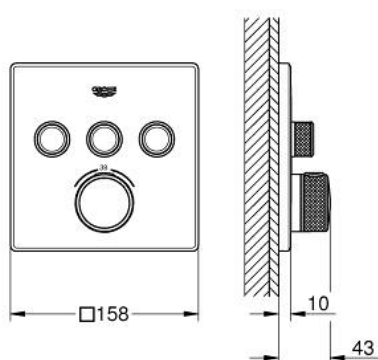

29 126 DC0 GROHTHERM SMARTCONTROL ТЕРМОСТАТЫ КНОПЧНЫЕ ТЕРМОСТАТ СКРЫТОГО МОНТАЖА НА 3 ВЫХОДА

ОПИСАНИЕ ПРОДУКТА

- Colour: суперсталь
- комплект верхней монтажной части для GROHE Rapido SmartBox 35 600/35 604 (универсальная встраиваемая часть)
- металлическая накладная панель с GROHE FastFixation (скрытые эксцентрики, уплотнение, скрытый монтаж), регулируемая на 6°
- GROHE LongLife finish - стойкое долговечное покрытие
- SmartControl с утапливаемыми металлическими кнопками, нажать для вкл/выкл и повернуть для увеличения напора воды от режима GROHE EcoJoy до максимального напора воды
- заменяемые символы
- GROHE TurboStat компактный картридж с восковым термoeлементом
- GROHE SafeStop стопор безопасности при 38°C
- GROHE SafeStop Plus опционно ограничитель температуры на 43°C / 46°C, включен
- встроенные обратные клапаны и грязеулавливающие фильтры
- возможность одновременного включения нескольких точек водоотвода
- без встраиваемого механизма 35 600/35 604 - приобретается отдельно
- распределение расхода: выход А = 23 л/мин выход В = 27 л/мин выход С = 23 л/мин выход А + В = 33 л/мин выход А + В + С = 36 л/мин

29 126 DC0 GROHTHERM SMARTCONTROL ТЕРМОСТАТЫ КНОПОЧНЫЕ ТЕРМОСТАТ СКРЫТОГО МОНТАЖА НА 3 ВЫХОДА

ЗАПАСНЫЕ ЧАСТИ

- 1: Монтажная плата (Spare part-nr. 48362000)
- 2: Ручка температуры (Spare part-nr. 49029DC0)
- 3: Розетка (Spare part-nr. 49042DC0)
- 4: Кнопочное управление (Spare part-nr. 48361DC0)
- 4.1: pushbutton (Spare part-nr. 14077000)
- 5: Картридж (Spare part-nr. 48359000)
- 5.1: Шпindelъ (Spare part-nr. 49088000)
- 6: Компактный термостатический картридж 3/4" (Spare part-nr. 49028000)
- 7: Обратный клапан (Spare part-nr. 47979000)
- 8: Уплотнение (Spare part-nr. 48360000)
- 9: Ключ (Spare part-nr. 49059000)*
- 10: GROHE TurboStat картридж 3/4" (Spare part-nr. 49003000)*
- 11: Набор запорных клапанов (Spare part-nr. 1405300M)*
- 12: Универсальный набор удлинителей, 25 мм (Spare part-nr. 14048000)*