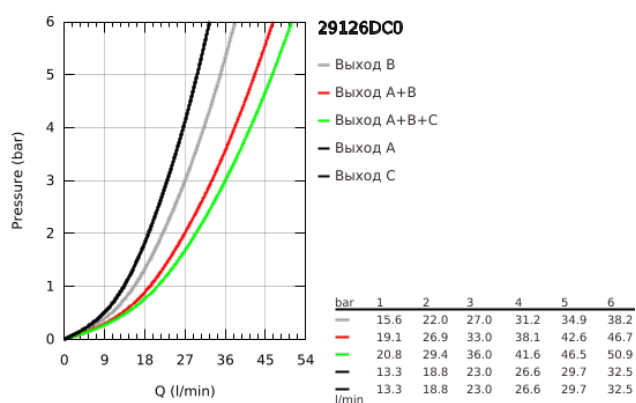

29 126 DC0 GROHTHERM SMARTCONTROL ТЕРМОСТАТЫ КНОПЧНЫЕ ТЕРМОСТАТ СКРЫТОГО МОНТАЖА НА 3 ВЫХОДА

ОПИСАНИЕ ПРОДУКТА

- Colour: суперсталь
- комплект верхней монтажной части для GROHE Rapido SmartBox 35 600/35 604 (универсальная встраиваемая часть)
- металлическая накладная панель с GROHE FastFixation (скрытые эксцентрики, уплотнение, скрытый монтаж), регулируемая на 6°
- GROHE LongLife finish - стойкое долговечное покрытие
- SmartControl с утапливаемыми металлическими кнопками, нажать для вкл/выкл и повернуть для увеличения напора воды от режима GROHE EcoJoy до максимального напора воды
- заменяемые символы
- GROHE TurboStat компактный картридж с восковым термoeлементом
- GROHE SafeStop стопор безопасности при 38°C
- GROHE SafeStop Plus опционно ограничитель температуры на 43°C / 46°C, включен
- встроенные обратные клапаны и грязеулавливающие фильтры
- возможность одновременного включения нескольких точек водоотвода
- без встраиваемого механизма 35 600/35 604 - приобретается отдельно
- распределение расхода: выход А = 23 л/мин выход В = 27 л/мин выход С = 23 л/мин выход А + В = 33 л/мин выход А + В + С = 36 л/мин

29 126 DC0 GROHTHERM SMARTCONTROL ТЕРМОСТАТЫ КНОПОЧНЫЕ ТЕРМОСТАТ СКРЫТОГО МОНТАЖА НА 3 ВЫХОДА

ЗАПАСНЫЕ ЧАСТИ

- 1: Монтажная плата (Spare part-nr. 48362000)
- 2: Ручка температуры (Spare part-nr. 49029DC0)
- 3: Розетка (Spare part-nr. 49042DC0)
- 4: Кнопочное управление (Spare part-nr. 48361DC0)
- 4.1: pushbutton (Spare part-nr. 14077000)
- 5: Картридж (Spare part-nr. 48359000)
- 5.1: Шпindelъ (Spare part-nr. 49088000)
- 6: Компактный термостатический картридж 3/4" (Spare part-nr. 49028000)
- 7: Обратный клапан (Spare part-nr. 47979000)
- 8: Уплотнение (Spare part-nr. 48360000)
- 9: Ключ (Spare part-nr. 49059000)*
- 10: GROHE TurboStat картридж 3/4" (Spare part-nr. 49003000)*
- 11: Набор запорных клапанов (Spare part-nr. 1405300M)*
- 12: Универсальный набор удлинителей, 25 мм (Spare part-nr. 14048000)*