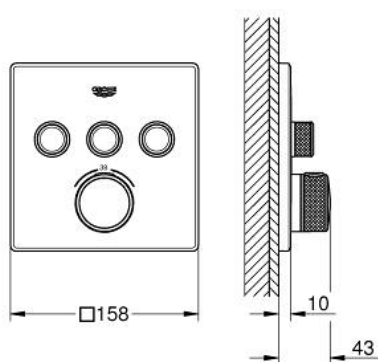

29 126 DL0 GROHTHERM SMARTCONTROL ТЕРМОСТАТЫ КНОПОЧНЫЕ ТЕРМОСТАТ СКРЫТОГО МОНТАЖА НА 3 ВЫХОДА

ОПИСАНИЕ ПРОДУКТА

- Colour: теплый закат, матовый
- комплект верхней монтажной части для GROHE Rapido SmartBox 35 600/35 604 (универсальная встраиваемая часть)
- металлическая накладная панель с GROHE FastFixation (скрытые эксцентрики, уплотнение, скрытый монтаж), регулируемая на 6°
- GROHE LongLife finish - стойкое долговечное покрытие
- SmartControl с утапливаемыми металлическими кнопками, нажать для вкл/выкл и повернуть для увеличения напора воды от режима GROHE EcoJoy до максимального напора воды
- заменяемые символы
- GROHE TurboStat компактный картридж с восковым термoeлементом
- GROHE SafeStop стопор безопасности при 38°C
- GROHE SafeStop Plus опционно ограничитель температуры на 43°C / 46°C, включен
- встроенные обратные клапаны и грязеулавливающие фильтры
- возможность одновременного включения нескольких точек водоотвода
- без встраиваемого механизма 35 600/35 604 - приобретается отдельно
- распределение расхода: выход А = 23 л/мин выход В = 27 л/мин выход С = 23 л/мин выход А + В = 33 л/мин выход А + В + С = 36 л/мин