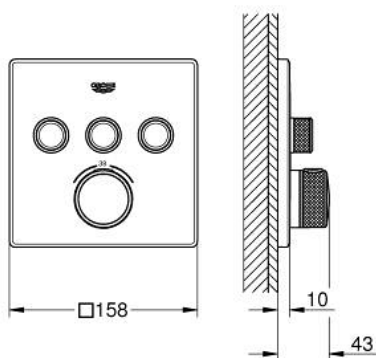

29 126 GL0 GROHTHERM SMARTCONTROL ТЕРМОСТАТЫ КНОПЧНЫЕ ТЕРМОСТАТ СКРЫТОГО МОНТАЖА НА 3 ВЫХОДА

ОПИСАНИЕ ПРОДУКТА

- Colour: холодный расцвет, глянец
- комплект верхней монтажной части для GROHE Rapido SmartBox 35 600/35 604 (универсальная встраиваемая часть)
- металлическая накладная панель с GROHE FastFixation (скрытые эксцентрики, уплотнение, скрытый монтаж), регулируемая на 6°
- GROHE LongLife finish - стойкое долговечное покрытие
- SmartControl с утапливаемыми металлическими кнопками, нажать для вкл/выкл и повернуть для увеличения напора воды от режима GROHE EcoJoy до максимального напора воды
- заменяемые символы
- GROHE TurboStat компактный картридж с восковым термoeлементом
- GROHE SafeStop стопор безопасности при 38°C
- GROHE SafeStop Plus опционно ограничитель температуры на 43°C / 46°C, включен
- встроенные обратные клапаны и грязеулавливающие фильтры
- возможность одновременного включения нескольких точек водоотвода
- без встраиваемого механизма 35 600/35 604 - приобретается отдельно
- распределение расхода: выход А = 23 л/мин выход В = 27 л/мин выход С = 23 л/мин выход А + В = 33 л/мин выход А + В + С = 36 л/мин