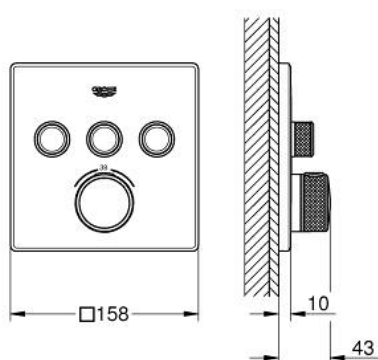

29 126 GN0 GROHTHERM SMARTCONTROL ТЕРМОСТАТЫ КНОПОЧНЫЕ ТЕРМОСТАТ СКРЫТОГО МОНТАЖА НА 3 ВЫХОДА

ОПИСАНИЕ ПРОДУКТА

- Colour: холодный рассвет, матовый
- комплект верхней монтажной части для GROHE Rapido SmartBox 35 600/35 604 (универсальная встраиваемая часть)
- металлическая накладная панель с GROHE FastFixation (скрытые эксцентрики, уплотнение, скрытый монтаж), регулируемая на 6°
- GROHE LongLife finish - стойкое долговечное покрытие
- SmartControl с утапливаемыми металлическими кнопками, нажать для вкл/выкл и повернуть для увеличения напора воды от режима GROHE EcoJoy до максимального напора воды
- заменяемые символы
- GROHE TurboStat компактный картридж с восковым термoeлементом
- GROHE SafeStop стопор безопасности при 38°C
- GROHE SafeStop Plus опционно ограничитель температуры на 43°C / 46°C, включен
- встроенные обратные клапаны и грязеулавливающие фильтры
- возможность одновременного включения нескольких точек водоотвода
- без встраиваемого механизма 35 600/35 604 - приобретается отдельно
- распределение расхода: выход А = 23 л/мин выход В = 27 л/мин выход С = 23 л/мин выход А + В = 33 л/мин выход А + В + С = 36 л/мин