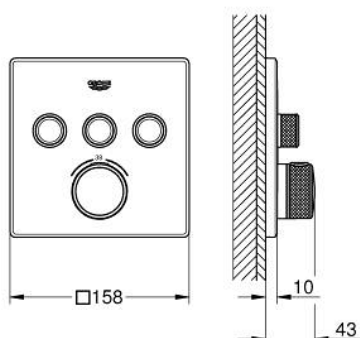

## 29 126 MG0 GROHTHERM SMARTCONTROL ТЕРМОСТАТЫ КНОПОЧНЫЕ ТЕРМОСТАТ СКРЫТОГО МОНТАЖА НА 3 ВЫХОДА

### ОПИСАНИЕ ПРОДУКТА

- Colour: сатиновый графит
- комплект верхней монтажной части для GROHE Rapido SmartBox 35 600/35 604 (универсальная встраиваемая часть)
- металлическая накладная панель с GROHE FastFixation (скрытые эксцентрики, уплотнение, скрытый монтаж), регулируемая на 6°
- GROHE LongLife finish - стойкое долговечное покрытие
- SmartControl с утапливаемыми металлическими кнопками, нажать для вкл/выкл и повернуть для увеличения напора воды от режима GROHE EcoJoy до максимального напора воды
- заменяемые символы
- GROHE TurboStat компактный картридж с восковым термoeлементом
- GROHE SafeStop стопор безопасности при 38°C
- GROHE SafeStop Plus опционно ограничитель температуры на 43°C / 46°C, включен
- встроенные обратные клапаны и грязеулавливающие фильтры
- возможность одновременного включения нескольких точек водоотвода
- без встраиваемого механизма 35 600/35 604 - приобретается отдельно
- распределение расхода: выход А = 23 л/мин выход В = 27 л/мин выход С = 23 л/мин выход А + В = 33 л/мин выход А + В + С = 36 л/мин