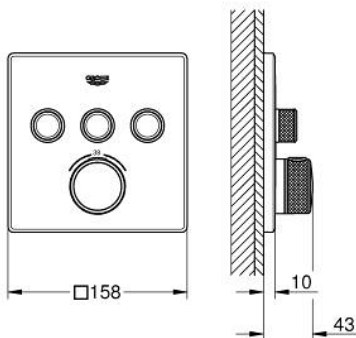

29 126 MS0 GROHTHERM SMARTCONTROL ТЕРМОСТАТЫ КНОПОЧНЫЕ ТЕРМОСТАТ СКРЫТОГО МОНТАЖА НА 3 ВЫХОДА

ОПИСАНИЕ ПРОДУКТА

- Colour: сатиновая сталь
- комплект верхней монтажной части для GROHE Rapido SmartBox 35 600/35 604 (универсальная встраиваемая часть)
- металлическая накладная панель с GROHE FastFixation (скрытые эксцентрики, уплотнение, скрытый монтаж), регулируемая на 6°
- GROHE LongLife finish - стойкое долговечное покрытие
- SmartControl с утапливаемыми металлическими кнопками, нажать для вкл/выкл и повернуть для увеличения напора воды от режима GROHE EcoJoy до максимального напора воды
- заменяемые символы
- GROHE TurboStat компактный картридж с восковым термoelementом
- GROHE SafeStop стопор безопасности при 38°C
- GROHE SafeStop Plus опционно ограничитель температуры на 43°C / 46°C, включен
- встроенные обратные клапаны и грязеулавливающие фильтры
- возможность одновременного включения нескольких точек водоотвода
- без встраиваемого механизма 35 600/35 604 - приобретается отдельно
- распределение расхода: выход А = 23 л/мин выход В = 27 л/мин выход С = 23 л/мин выход А + В = 33 л/мин выход А + В + С = 36 л/мин