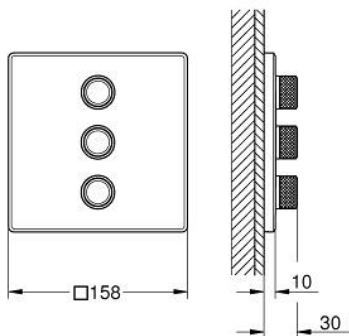

29 127 000 GROHTHERM SMARTCONTROL ТЕРМОСТАТЫ КНОПОЧНЫЕ КОМПЛЕКТ ВЕРХНЕЙ МОНТАЖНОЙ ЧАСТИ ДЛЯ ВЕНТИЛЯ НА ТРИ ВЫХОДА

ОПИСАНИЕ ПРОДУКТА

- Colour: хром
- комплект верхней монтажной части для GROHE Rapido SmartBox 35 600/35 604/35 601
- металлическая накладная панель с GROHE FastFixation (скрытые эксцентрики, уплотнение, скрытый монтаж), регулируемая на 6°
- 10 мм толщина профиля розетки
- GROHE LongLife Finish - стойкое долговечное покрытие
- SmartControl с утапливаемыми металлическими кнопками, нажать для вкл/выкл и повернуть для увеличения напора воды от режима GROHE EcoJoy до максимального напора воды
- заменяемые символы
- GROHE ProGrip элементы с рифленой поверхностью
- возможность одновременного включения нескольких точек водоотвода
- без встраиваемого механизма 35 600/35 604 - приобретается отдельно
- распределение расхода: выход D = 28 л/мин выход A = 28 л/мин выход D+E+A = 65 л/мин
- для соответствия требованиям CALGreen в комплект входит дополнительный ограничитель потока

29 127 000 GROHTHERM SMARTCONTROL ТЕРМОСТАТЫ КНОПОЧНЫЕ КОМПЛЕКТ ВЕРХНЕЙ МОНТАЖНОЙ ЧАСТИ ДЛЯ ВЕНТИЛЯ НА ТРИ ВЫХОДА

ЗАПАСНЫЕ ЧАСТИ

1: Кнопочное управление (Spare part-nr. 48361000)

1.1: pushbutton (Spare part-nr. 14077000)