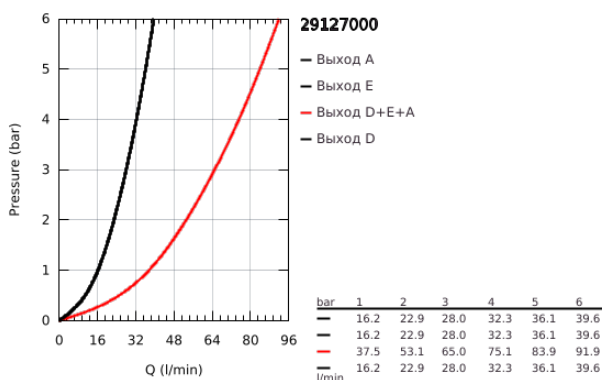

29 127 000 GROHTHERM SMARTCONTROL ТЕРМОСТАТЫ КНОПОЧНЫЕ КОМПЛЕКТ ВЕРХНЕЙ МОНТАЖНОЙ ЧАСТИ ДЛЯ ВЕНТИЛЯ НА ТРИ ВЫХОДА

ОПИСАНИЕ ПРОДУКТА

- Colour: хром
- комплект верхней монтажной части для GROHE Rapido SmartBox 35 600/35 604/35 601
- металлическая накладная панель с GROHE FastFixation (скрытые эксцентрики, уплотнение, скрытый монтаж), регулируемая на 6°
- 10 мм толщина профиля розетки
- GROHE LongLife Finish - стойкое долговечное покрытие
- SmartControl с утапливаемыми металлическими кнопками, нажать для вкл/выкл и повернуть для увеличения напора воды от режима GROHE EcoJoy до максимального напора воды
- заменяемые символы
- GROHE ProGrip элементы с рифленой поверхностью
- возможность одновременного включения нескольких точек водоотвода
- без встраиваемого механизма 35 600/35 604 - приобретается отдельно
- распределение расхода: выход D = 28 л/мин выход A = 28 л/мин выход D+E+A = 65 л/мин
- для соответствия требованиям CALGreen в комплект входит дополнительный ограничитель потока

29 127 000 GROHTHERM SMARTCONTROL ТЕРМОСТАТЫ КНОПОЧНЫЕ КОМПЛЕКТ ВЕРХНЕЙ МОНТАЖНОЙ ЧАСТИ ДЛЯ ВЕНТИЛЯ НА ТРИ ВЫХОДА

ЗАПАСНЫЕ ЧАСТИ

1: Кнопочное управление (Spare part-nr. 48361000)

1.1: pushbutton (Spare part-nr. 14077000)