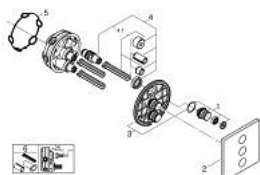

29 127 000 GROHTHERM SMARTCONTROL ТЕРМОСТАТЫ КНОПОЧНЫЕ КОМПЛЕКТ ВЕРХНЕЙ МОНТАЖНОЙ ЧАСТИ ДЛЯ ВЕНТИЛЯ НА ТРИ ВЫХОДА

ОПИСАНИЕ ПРОДУКТА

- Colour: хром
- комплект верхней монтажной части для GROHE Rapido SmartBox 35 600/35 604/35 601
- металлическая накладная панель с GROHE FastFixation (скрытые эксцентрики, уплотнение, скрытый монтаж), регулируемая на 6°
- 10 мм толщина профиля розетки
- GROHE LongLife Finish - стойкое долговечное покрытие
- SmartControl с утапливаемыми металлическими кнопками, нажать для вкл/выкл и повернуть для увеличения напора воды от режима GROHE EcoJoy до максимального напора воды
- заменяемые символы
- GROHE ProGrip элементы с рифленой поверхностью
- возможность одновременного включения нескольких точек водоотвода
- без встраиваемого механизма 35 600/35 604 - приобретается отдельно
- распределение расхода: выход D = 28 л/мин выход A = 28 л/мин выход D+E+A = 65 л/мин
- для соответствия требованиям CALGreen в комплект входит дополнительный ограничитель потока

29 127 000 GROHTHERM SMARTCONTROL ТЕРМОСТАТЫ КНОПОЧНЫЕ КОМПЛЕКТ ВЕРХНЕЙ МОНТАЖНОЙ ЧАСТИ ДЛЯ ВЕНТИЛЯ НА ТРИ ВЫХОДА

ЗАПАСНЫЕ ЧАСТИ

1: Кнопочное управление (Spare part-nr. 48361000)

1.1: pushbutton (Spare part-nr. 14077000)

2: Розетка (Spare part-nr. 48368000)

3: Монтажная плата (Spare part-nr. 48365000)

4: Картридж (Spare part-nr. 48359000)

4.1: Шпindelъ (Spare part-nr. 49088000)

5: Уплотнение (Spare part-nr. 48360000)

6: Универсальный набор удлинителей, 25 мм (Spare part-nr. 14048000)*