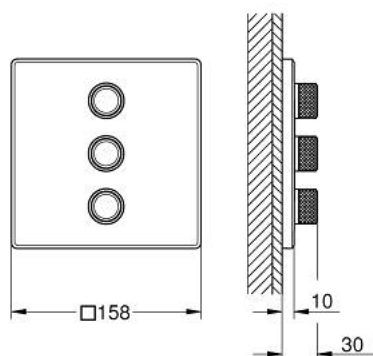

29 127 A00 GROHTHERM SMARTCONTROL ТЕРМОСТАТЫ КНОПЧНЫЕ КОМПЛЕКТ ВЕРХНЕЙ МОНТАЖНОЙ ЧАСТИ ДЛЯ ВЕНТИЛЯ НА ТРИ ВЫХОДА

ОПИСАНИЕ ПРОДУКТА

- Colour: темный графит, глянец
- комплект верхней монтажной части для GROHE Rapido SmartBox 35 600/35 604/35 601
- металлическая накладная панель с GROHE FastFixation (скрытые эксцентрики, уплотнение, скрытый монтаж), регулируемая на 6°
- 10 мм толщина профиля розетки
- GROHE LongLife finish - стойкое долговечное покрытие
- SmartControl с утапливаемыми металлическими кнопками, нажать для вкл/выкл и повернуть для увеличения напора воды от режима GROHE EcoJoy до максимального напора воды
- заменяемые символы
- возможность одновременного включения нескольких точек водоотвода
- без встраиваемого механизма 35 600/35 604 - приобретается отдельно
- распределение расхода: выход D = 28 л/мин выход A = 28 л/мин выход D+E+A = 65 л/мин
- для соответствия требованиям CALGreen в комплект входит дополнительный ограничитель потока