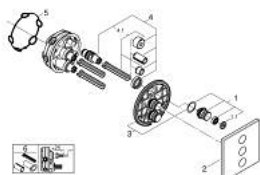

## 29 127 AL0 GROHTHERM SMARTCONTROL ТЕРМОСТАТЫ КНОПОЧНЫЕ КОМПЛЕКТ ВЕРХНЕЙ МОНТАЖНОЙ ЧАСТИ ДЛЯ ВЕНТИЛЯ НА ТРИ ВЫХОДА

### ОПИСАНИЕ ПРОДУКТА

- Colour: темный графит, матовый
- комплект верхней монтажной части для GROHE Rapido SmartBox 35 600/35 604/35 601
- металлическая накладная панель с GROHE FastFixation (скрытые эксцентрики, уплотнение, скрытый монтаж), регулируемая на 6°
- 10 мм толщина профиля розетки
- GROHE LongLife finish - стойкое долговечное покрытие
- SmartControl с утапливаемыми металлическими кнопками, нажать для вкл/выкл и повернуть для увеличения напора воды от режима GROHE EcoJoy до максимального напора воды
- заменяемые символы
- возможность одновременного включения нескольких точек водоотвода
- без встраиваемого механизма 35 600/35 604 - приобретается отдельно
- распределение расхода: выход D = 28 л/мин выход A = 28 л/мин выход D+E+A = 65 л/мин
- для соответствия требованиям CALGreen в комплект входит дополнительный ограничитель потока

### ЗАПАСНЫЕ ЧАСТИ

- 1: Кнопочное управление (Spare part-nr. 48361AL0)
  - 1.1: pushbutton (Spare part-nr. 14077000)
  - 2: Розетка (Spare part-nr. 48368AL0)
  - 3: Монтажная плата (Spare part-nr. 48365000)
  - 4: Картридж (Spare part-nr. 48359000)
  - 4.1: Шпindelъ (Spare part-nr. 49088000)
  - 5: Уплотнение (Spare part-nr. 48360000)
  - 6: Универсальный набор удлинителей, 25 мм (Spare part-nr. 14048000)\*
- \* Optional accessories