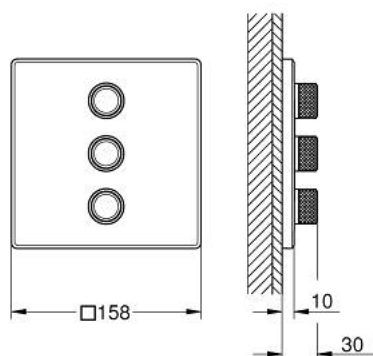

## 29 127 AL0 GROHTHERM SMARTCONTROL ТЕРМОСТАТЫ КНОПОЧНЫЕ КОМПЛЕКТ ВЕРХНЕЙ МОНТАЖНОЙ ЧАСТИ ДЛЯ ВЕНТИЛЯ НА ТРИ ВЫХОДА

### ОПИСАНИЕ ПРОДУКТА

- Colour: темный графит, матовый
- комплект верхней монтажной части для GROHE Rapido SmartBox 35 600/35 604/35 601
- металлическая накладная панель с GROHE FastFixation (скрытые эксцентрики, уплотнение, скрытый монтаж), регулируемая на 6°
- 10 мм толщина профиля розетки
- GROHE LongLife finish - стойкое долговечное покрытие
- SmartControl с утапливаемыми металлическими кнопками, нажать для вкл/выкл и повернуть для увеличения напора воды от режима GROHE EcoJoy до максимального напора воды
- заменяемые символы
- возможность одновременного включения нескольких точек водоотвода
- без встраиваемого механизма 35 600/35 604 - приобретается отдельно
- распределение расхода: выход D = 28 л/мин выход A = 28 л/мин выход D+E+A = 65 л/мин
- для соответствия требованиям CALGreen в комплект входит дополнительный ограничитель потока

### ЗАПАСНЫЕ ЧАСТИ

- 1: Кнопочное управление (Spare part-nr. 48361AL0)
  - 1.1: pushbutton (Spare part-nr. 14077000)
  - 2: Розетка (Spare part-nr. 48368AL0)
  - 3: Монтажная плата (Spare part-nr. 48365000)
  - 4: Картридж (Spare part-nr. 48359000)
  - 4.1: Шпindelъ (Spare part-nr. 49088000)
  - 5: Уплотнение (Spare part-nr. 48360000)
  - 6: Универсальный набор удлинителей, 25 мм (Spare part-nr. 14048000)\*
- \* Optional accessories