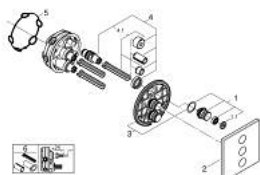

29 127 DC0 GROHTHERM SMARTCONTROL ТЕРМОСТАТЫ КНОПЧНЫЕ КОМПЛЕКТ ВЕРХНЕЙ МОНТАЖНОЙ ЧАСТИ ДЛЯ ВЕНТИЛЯ НА ТРИ ВЫХОДА

ОПИСАНИЕ ПРОДУКТА

- Colour: суперсталь
- комплект верхней монтажной части для GROHE Rapido SmartBox 35 600/35 604/35 601
- металлическая накладная панель с GROHE FastFixation (скрытые эксцентрики, уплотнение, скрытый монтаж), регулируемая на 6°
- 10 мм толщина профиля розетки
- GROHE LongLife finish - стойкое долговечное покрытие
- SmartControl с утапливаемыми металлическими кнопками, нажать для вкл/выкл и повернуть для увеличения напора воды от режима GROHE EcoJoy до максимального напора воды
- заменяемые символы
- возможность одновременного включения нескольких точек водоотвода
- без встраиваемого механизма 35 600/35 604 - приобретается отдельно
- распределение расхода: выход D = 28 л/мин выход A = 28 л/мин выход D+E+A = 65 л/мин
- для соответствия требованиям CALGreen в комплект входит дополнительный ограничитель потока

29 127 DC0 GROHTHERM SMARTCONTROL ТЕРМОСТАТЫ КНОПЧНЫЕ КОМПЛЕКТ ВЕРХНЕЙ МОНТАЖНОЙ ЧАСТИ ДЛЯ ВЕНТИЛЯ НА ТРИ ВЫХОДА

ЗАПАСНЫЕ ЧАСТИ

1: Кнопочное управление (Spare part-nr. 48361DC0)

1.1: pushbutton (Spare part-nr. 14077000)

2: Розетка (Spare part-nr. 48368DC0)

3: Монтажная плата (Spare part-nr. 48365000)

4: Картридж (Spare part-nr. 48359000)

4.1: Шпindelъ (Spare part-nr. 49088000)

5: Уплотнение (Spare part-nr. 48360000)

6: Универсальный набор удлинителей, 25 мм (Spare part-nr. 14048000)*