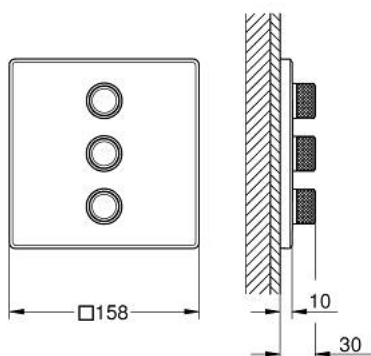

29 127 DC0 GROHTHERM SMARTCONTROL ТЕРМОСТАТЫ КНОПЧНЫЕ КОМПЛЕКТ ВЕРХНЕЙ МОНТАЖНОЙ ЧАСТИ ДЛЯ ВЕНТИЛЯ НА ТРИ ВЫХОДА

ОПИСАНИЕ ПРОДУКТА

- Colour: суперсталь
- комплект верхней монтажной части для GROHE Rapido SmartBox 35 600/35 604/35 601
- металлическая накладная панель с GROHE FastFixation (скрытые эксцентрики, уплотнение, скрытый монтаж), регулируемая на 6°
- 10 мм толщина профиля розетки
- GROHE LongLife finish - стойкое долговечное покрытие
- SmartControl с утапливаемыми металлическими кнопками, нажать для вкл/выкл и повернуть для увеличения напора воды от режима GROHE EcoJoy до максимального напора воды
- заменяемые символы
- возможность одновременного включения нескольких точек водоотвода
- без встраиваемого механизма 35 600/35 604 - приобретается отдельно
- распределение расхода: выход D = 28 л/мин выход A = 28 л/мин выход D+E+A = 65 л/мин
- для соответствия требованиям CALGreen в комплект входит дополнительный ограничитель потока

29 127 DC0 GROHTHERM SMARTCONTROL ТЕРМОСТАТЫ КНОПЧНЫЕ КОМПЛЕКТ ВЕРХНЕЙ МОНТАЖНОЙ ЧАСТИ ДЛЯ ВЕНТИЛЯ НА ТРИ ВЫХОДА

ЗАПАСНЫЕ ЧАСТИ

1: Кнопочное управление (Spare part-nr. 48361DC0)

1.1: pushbutton (Spare part-nr. 14077000)