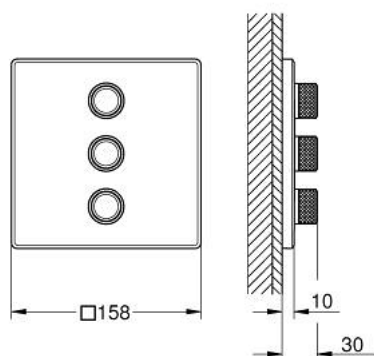

29 127 DL0 GROHTHERM SMARTCONTROL ТЕРМОСТАТЫ КНОПЧНЫЕ КОМПЛЕКТ ВЕРХНЕЙ МОНТАЖНОЙ ЧАСТИ ДЛЯ ВЕНТИЛЯ НА ТРИ ВЫХОДА

ОПИСАНИЕ ПРОДУКТА

- Colour: теплый закат, матовый
- комплект верхней монтажной части для GROHE Rapido SmartBox 35 600/35 604/35 601
- металлическая накладная панель с GROHE FastFixation (скрытые эксцентрики, уплотнение, скрытый монтаж), регулируемая на 6°
- 10 мм толщина профиля розетки
- GROHE LongLife finish - стойкое долговечное покрытие
- SmartControl с утапливаемыми металлическими кнопками, нажать для вкл/выкл и повернуть для увеличения напора воды от режима GROHE EcoJoy до максимального напора воды
- заменяемые символы
- возможность одновременного включения нескольких точек водоотвода
- без встраиваемого механизма 35 600/35 604 - приобретается отдельно
- распределение расхода: выход D = 28 л/мин выход A = 28 л/мин выход D+E+A = 65 л/мин
- для соответствия требованиям CALGreen в комплект входит дополнительный ограничитель потока