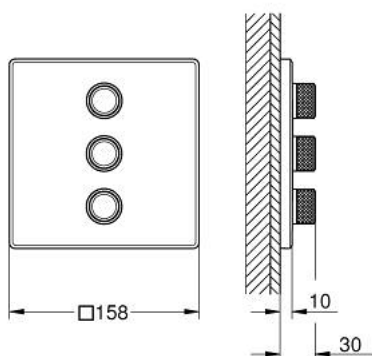

## 29 127 GN0 GROHTHERM SMARTCONTROL ТЕРМОСТАТЫ КНОПЧНЫЕ КОМПЛЕКТ ВЕРХНЕЙ МОНТАЖНОЙ ЧАСТИ ДЛЯ ВЕНТИЛЯ НА ТРИ ВЫХОДА

### ОПИСАНИЕ ПРОДУКТА

- Colour: холодный рассвет, матовый
- комплект верхней монтажной части для GROHE Rapido SmartBox 35 600/35 604/35 601
- металлическая накладная панель с GROHE FastFixation (скрытые эксцентрики, уплотнение, скрытый монтаж), регулируемая на 6°
- 10 мм толщина профиля розетки
- GROHE LongLife finish - стойкое долговечное покрытие
- SmartControl с утапливаемыми металлическими кнопками, нажать для вкл/выкл и повернуть для увеличения напора воды от режима GROHE EcoJoy до максимального напора воды
- заменяемые символы
- возможность одновременного включения нескольких точек водоотвода
- без встраиваемого механизма 35 600/35 604 - приобретается отдельно
- распределение расхода: выход D = 28 л/мин выход A = 28 л/мин выход D+E+A = 65 л/мин
- для соответствия требованиям CALGreen в комплект входит дополнительный ограничитель потока