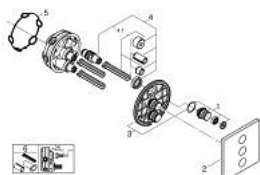

## 29 127 MG0 GROHTHERM SMARTCONTROL ТЕРМОСТАТЫ КНОПОЧНЫЕ КОМПЛЕКТ ВЕРХНЕЙ МОНТАЖНОЙ ЧАСТИ ДЛЯ ВЕНТИЛЯ НА ТРИ ВЫХОДА

### ОПИСАНИЕ ПРОДУКТА

- Colour: сатиновый графит
- комплект верхней монтажной части для GROHE Rapido SmartBox 35 600/35 604 (универсальная встраиваемая часть)
- металлическая накладная панель с GROHE FastFixation (скрытые эксцентрики, уплотнение, скрытый монтаж), регулируемая на 6°
- GROHE LongLife finish - стойкое долговечное покрытие
- SmartControl с утапливаемыми металлическими кнопками, нажать для вкл/выкл и повернуть для увеличения напора воды от режима GROHE EcoJoy до максимального напора воды
- заменяемые символы
- GROHE TurboStat компактный картридж с восковым термoeлементом
- GROHE SafeStop стопор безопасности при 38°C
- GROHE SafeStop Plus опционно ограничитель температуры на 43°C / 46°C, включен
- встроенные обратные клапаны и грязеулавливающие фильтры
- возможность одновременного включения нескольких точек водоотвода
- без встраиваемого механизма 35 600/35 604 - приобретается отдельно
- распределение расхода: выход А = 23 л/мин выход В = 27 л/мин выход С = 23 л/мин выход А + В = 33 л/мин выход А + В + С = 36 л/мин

### ЗАПАСНЫЕ ЧАСТИ

- 1: Кнопочное управление (Spare part-nr. 48361MG0)
- 2: escutcheon (Spare part-nr. 48368MG0)
- 3: Монтажная плата (Spare part-nr. 48365000)
- 4: Картридж (Spare part-nr. 48359000)
- 4.1: Шпindelъ (Spare part-nr. 49088000)
- 5: Уплотнение (Spare part-nr. 48360000)
- 6: Универсальный набор удлинителей, 25 мм (Spare part-nr. 14048000)\*