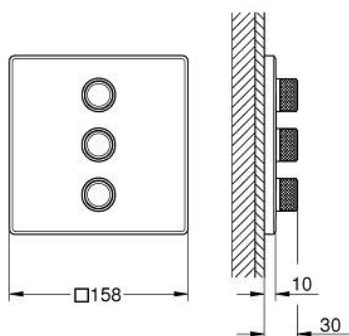

## 29 127 MG0 GROHTHERM SMARTCONTROL ТЕРМОСТАТЫ КНОПОЧНЫЕ КОМПЛЕКТ ВЕРХНЕЙ МОНТАЖНОЙ ЧАСТИ ДЛЯ ВЕНТИЛЯ НА ТРИ ВЫХОДА

### ОПИСАНИЕ ПРОДУКТА

- Colour: сатиновый графит
- комплект верхней монтажной части для GROHE Rapido SmartBox 35 600/35 604 (универсальная встраиваемая часть)
- металлическая накладная панель с GROHE FastFixation (скрытые эксцентрики, уплотнение, скрытый монтаж), регулируемая на 6°
- GROHE LongLife finish - стойкое долговечное покрытие
- SmartControl с утапливаемыми металлическими кнопками, нажать для вкл/выкл и повернуть для увеличения напора воды от режима GROHE EcoJoy до максимального напора воды
- заменяемые символы
- GROHE TurboStat компактный картридж с восковым термoeлементом
- GROHE SafeStop стопор безопасности при 38°C
- GROHE SafeStop Plus опционно ограничитель температуры на 43°C / 46°C, включен
- встроенные обратные клапаны и грязеулавливающие фильтры
- возможность одновременного включения нескольких точек водоотвода
- без встраиваемого механизма 35 600/35 604 - приобретается отдельно
- распределение расхода: выход А = 23 л/мин выход В = 27 л/мин выход С = 23 л/мин выход А + В = 33 л/мин выход А + В + С = 36 л/мин