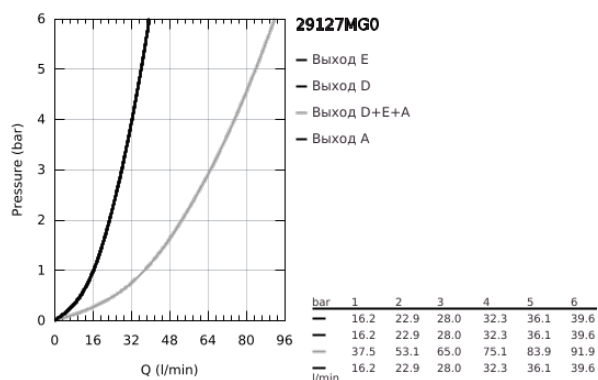

## 29 127 MG0 GROHTHERM SMARTCONTROL ТЕРМОСТАТЫ КНОПОЧНЫЕ КОМПЛЕКТ ВЕРХНЕЙ МОНТАЖНОЙ ЧАСТИ ДЛЯ ВЕНТИЛЯ НА ТРИ ВЫХОДА

### ОПИСАНИЕ ПРОДУКТА

- Colour: сатиновый графит
- комплект верхней монтажной части для GROHE Rapido SmartBox 35 600/35 604 (универсальная встраиваемая часть)
- металлическая накладная панель с GROHE FastFixation (скрытые эксцентрики, уплотнение, скрытый монтаж), регулируемая на 6°
- GROHE LongLife finish - стойкое долговечное покрытие
- SmartControl с утапливаемыми металлическими кнопками, нажать для вкл/выкл и повернуть для увеличения напора воды от режима GROHE EcoJoy до максимального напора воды
- заменяемые символы
- GROHE TurboStat компактный картридж с восковым термoeлементом
- GROHE SafeStop стопор безопасности при 38°C
- GROHE SafeStop Plus опционно ограничитель температуры на 43°C / 46°C, включен
- встроенные обратные клапаны и грязеулавливающие фильтры
- возможность одновременного включения нескольких точек водоотвода
- без встраиваемого механизма 35 600/35 604 - приобретается отдельно
- распределение расхода: выход А = 23 л/мин выход В = 27 л/мин выход С = 23 л/мин выход А + В = 33 л/мин выход А + В + С = 36 л/мин