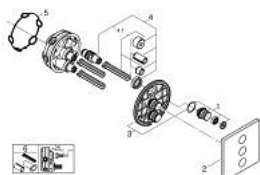

## 29 127 MS0 GROHTHERM SMARTCONTROL ТЕРМОСТАТЫ КНОПОЧНЫЕ КОМПЛЕКТ ВЕРХНЕЙ МОНТАЖНОЙ ЧАСТИ ДЛЯ ВЕНТИЛЯ НА ТРИ ВЫХОДА

### ОПИСАНИЕ ПРОДУКТА

- Colour: сатиновая сталь
- комплект верхней монтажной части для GROHE Rapido SmartBox 35 600/35 604 (универсальная встраиваемая часть)
- металлическая накладная панель с GROHE FastFixation (скрытые эксцентрики, уплотнение, скрытый монтаж), регулируемая на 6°
- GROHE LongLife finish - стойкое долговечное покрытие
- SmartControl с утапливаемыми металлическими кнопками, нажать для вкл/выкл и повернуть для увеличения напора воды от режима GROHE EcoJoy до максимального напора воды
- заменяемые символы
- GROHE TurboStat компактный картридж с восковым термoeлементом
- GROHE SafeStop стопор безопасности при 38°C
- GROHE SafeStop Plus опционно ограничитель температуры на 43°C / 46°C, включен
- встроенные обратные клапаны и грязеулавливающие фильтры
- возможность одновременного включения нескольких точек водоотвода
- без встраиваемого механизма 35 600/35 604 - приобретается отдельно
- распределение расхода: выход А = 23 л/мин выход В = 27 л/мин выход С = 23 л/мин выход А + В = 33 л/мин выход А + В + С = 36 л/мин

### ЗАПАСНЫЕ ЧАСТИ

- 1: Кнопочное управление (Spare part-nr. 48361MS0)
- 2: escutcheon (Spare part-nr. 48368MS0)
- 3: Монтажная плата (Spare part-nr. 48365000)
- 4: Картридж (Spare part-nr. 48359000)
- 4.1: Шпindelъ (Spare part-nr. 49088000)
- 5: Уплотнение (Spare part-nr. 48360000)
- 6: Универсальный набор удлинителей, 25 мм (Spare part-nr. 14048000)\*