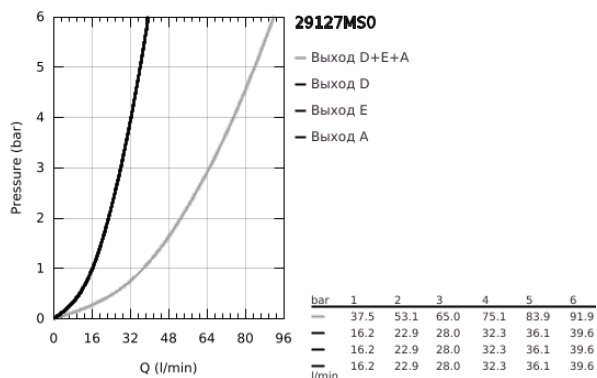

## 29 127 MS0 GROHTHERM SMARTCONTROL ТЕРМОСТАТЫ КНОПОЧНЫЕ КОМПЛЕКТ ВЕРХНЕЙ МОНТАЖНОЙ ЧАСТИ ДЛЯ ВЕНТИЛЯ НА ТРИ ВЫХОДА

### ОПИСАНИЕ ПРОДУКТА

- Colour: сатиновая сталь
- комплект верхней монтажной части для GROHE Rapido SmartBox 35 600/35 604 (универсальная встраиваемая часть)
- металлическая накладная панель с GROHE FastFixation (скрытые эксцентрики, уплотнение, скрытый монтаж), регулируемая на 6°
- GROHE LongLife finish - стойкое долговечное покрытие
- SmartControl с утапливаемыми металлическими кнопками, нажать для вкл/выкл и повернуть для увеличения напора воды от режима GROHE EcoJoy до максимального напора воды
- заменяемые символы
- GROHE TurboStat компактный картридж с восковым термoeлементом
- GROHE SafeStop стопор безопасности при 38°C
- GROHE SafeStop Plus опционно ограничитель температуры на 43°C / 46°C, включен
- встроенные обратные клапаны и грязеулавливающие фильтры
- возможность одновременного включения нескольких точек водоотвода
- без встраиваемого механизма 35 600/35 604 - приобретается отдельно
- распределение расхода: выход А = 23 л/мин выход В = 27 л/мин выход С = 23 л/мин выход А + В = 33 л/мин выход А + В + С = 36 л/мин