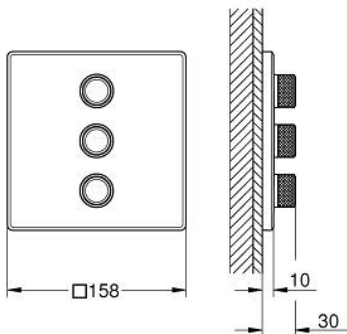

## 29 127 MS0 GROHTHERM SMARTCONTROL ТЕРМОСТАТЫ КНОПОЧНЫЕ КОМПЛЕКТ ВЕРХНЕЙ МОНТАЖНОЙ ЧАСТИ ДЛЯ ВЕНТИЛЯ НА ТРИ ВЫХОДА

### ОПИСАНИЕ ПРОДУКТА

- Colour: сатиновая сталь
- комплект верхней монтажной части для GROHE Rapido SmartBox 35 600/35 604 (универсальная встраиваемая часть)
- металлическая накладная панель с GROHE FastFixation (скрытые эксцентрики, уплотнение, скрытый монтаж), регулируемая на 6°
- GROHE LongLife finish - стойкое долговечное покрытие
- SmartControl с утапливаемыми металлическими кнопками, нажать для вкл/выкл и повернуть для увеличения напора воды от режима GROHE EcoJoy до максимального напора воды
- заменяемые символы
- GROHE TurboStat компактный картридж с восковым термoeлементом
- GROHE SafeStop стопор безопасности при 38°C
- GROHE SafeStop Plus опционно ограничитель температуры на 43°C / 46°C, включен
- встроенные обратные клапаны и грязеулавливающие фильтры
- возможность одновременного включения нескольких точек водоотвода
- без встраиваемого механизма 35 600/35 604 - приобретается отдельно
- распределение расхода: выход А = 23 л/мин выход В = 27 л/мин выход С = 23 л/мин выход А + В = 33 л/мин выход А + В + С = 36 л/мин