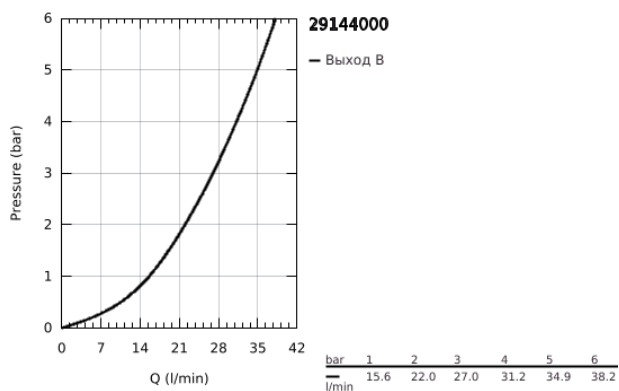

29 144 000 SMARTCONTROL СМЕСИТЕЛЬ СКРЫТОГО МОНТАЖА НА 1 ВЫХОД

ОПИСАНИЕ ПРОДУКТА

- Colour: хром
- комплект верхней монтажной части для GROHE Rapido SmartBox 35 600/35 604 (универсальная встраиваемая часть)
- металлическая накладная панель с GROHE FastFixation (скрытые эксцентрики, уплотнение, скрытый монтаж), регулируемая на 6°
- GROHE LongLife Finish - стойкое долговечное покрытие
- SmartControl с утапливаемыми металлическими кнопками, нажать для вкл/выкл и повернуть для увеличения напора воды от режима GROHE EcoJoy до максимального напора воды
- заменяемые символы
- картридж для смешивания воды
- без встраиваемого механизма 35 600/35 604 - приобретается отдельно
- распределение расхода: выход В = 27 л/мин, выход С = 27 л/мин

29 144 000 SMARTCONTROL СМЕСИТЕЛЬ СКРЫТОГО МОНТАЖА НА 1 ВЫХОД

ЗАПАСНЫЕ ЧАСТИ

- 1: Монтажная плата (Spare part-nr. 48362000)
 - 2: Рычаг (Spare part-nr. 46990000)
 - 3: Розетка (Spare part-nr. 46991000)
 - 4: Кнопочное управление (Spare part-nr. 48361000)
 - 4.1: pushbutton (Spare part-nr. 14077000)
 - 5: Картридж (Spare part-nr. 48359000)
 - 5.1: Шпиндель (Spare part-nr. 49088000)
 - 6: Картридж (Spare part-nr. 46989000)
 - 7: Обратный клапан (Spare part-nr. 49085000)
 - 8: Уплотнение (Spare part-nr. 48360000)
 - 9: Картридж (Spare part-nr. 48359000)*
 - 10: Набор запорных клапанов (Spare part-nr. 1405300M)*
 - 11: Универсальный набор удлинителей, 25 мм (Spare part-nr. 14048000)*
- * Optional accessories