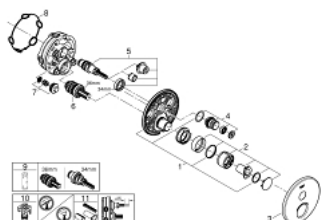

29 144 000 SMARTCONTROL СМЕСИТЕЛЬ СКРЫТОГО МОНТАЖА НА 1 ВЫХОД

ОПИСАНИЕ ПРОДУКТА

- Colour: хром
- комплект верхней монтажной части для GROHE Rapido SmartBox 35 600/35 604 (универсальная встраиваемая часть)
- металлическая накладная панель с GROHE FastFixation (скрытые эксцентрики, уплотнение, скрытый монтаж), регулируемая на 6°
- GROHE LongLife Finish - стойкое долговечное покрытие
- SmartControl с утапливаемыми металлическими кнопками, нажать для вкл/выкл и повернуть для увеличения напора воды от режима GROHE EcoJoy до максимального напора воды
- заменяемые символы
- картридж для смешивания воды
- без встраиваемого механизма 35 600/35 604 - приобретается отдельно
- распределение расхода: выход В = 27 л/мин, выход С = 27 л/мин

29 144 000 SMARTCONTROL СМЕСИТЕЛЬ СКРЫТОГО МОНТАЖА НА 1 ВЫХОД

ЗАПАСНЫЕ ЧАСТИ

- 1: Монтажная плата (Spare part-nr. 48362000)
 - 2: Рычаг (Spare part-nr. 46990000)
 - 3: Розетка (Spare part-nr. 46991000)
 - 4: Кнопочное управление (Spare part-nr. 48361000)
 - 4.1: pushbutton (Spare part-nr. 14077000)
 - 5: Картридж (Spare part-nr. 48359000)
 - 5.1: Шпиндель (Spare part-nr. 49088000)
 - 6: Картридж (Spare part-nr. 46989000)
 - 7: Обратный клапан (Spare part-nr. 49085000)
 - 8: Уплотнение (Spare part-nr. 48360000)
 - 9: Картридж (Spare part-nr. 48359000)*
 - 10: Набор запорных клапанов (Spare part-nr. 1405300M)*
 - 11: Универсальный набор удлинителей, 25 мм (Spare part-nr. 14048000)*
- * Optional accessories