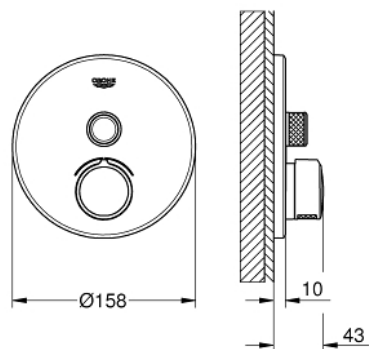

29 144 000 SMARTCONTROL СМЕСИТЕЛЬ СКРЫТОГО МОНТАЖА НА 1 ВЫХОД

ОПИСАНИЕ ПРОДУКТА

- Colour: хром
- комплект верхней монтажной части для GROHE Rapido SmartBox 35 600/35 604 (универсальная встраиваемая часть)
- металлическая накладная панель с GROHE FastFixation (скрытые эксцентрики, уплотнение, скрытый монтаж), регулируемая на 6°
- GROHE LongLife Finish - стойкое долговечное покрытие
- SmartControl с утапливаемыми металлическими кнопками, нажать для вкл/выкл и повернуть для увеличения напора воды от режима GROHE EcoJoy до максимального напора воды
- заменяемые символы
- картридж для смешивания воды
- без встраиваемого механизма 35 600/35 604 - приобретается отдельно
- распределение расхода: выход В = 27 л/мин, выход С = 27 л/мин

29 144 000 SMARTCONTROL СМЕСИТЕЛЬ СКРЫТОГО МОНТАЖА НА 1 ВЫХОД

ЗАПАСНЫЕ ЧАСТИ

- 1: Монтажная плата (Spare part-nr. 48362000)
 - 2: Рычаг (Spare part-nr. 46990000)
 - 3: Розетка (Spare part-nr. 46991000)
 - 4: Кнопочное управление (Spare part-nr. 48361000)
 - 4.1: pushbutton (Spare part-nr. 14077000)
 - 5: Картридж (Spare part-nr. 48359000)
 - 5.1: Шпиндель (Spare part-nr. 49088000)
 - 6: Картридж (Spare part-nr. 46989000)
 - 7: Обратный клапан (Spare part-nr. 49085000)
 - 8: Уплотнение (Spare part-nr. 48360000)
 - 9: Картридж (Spare part-nr. 48359000)*
 - 10: Набор запорных клапанов (Spare part-nr. 1405300M)*
 - 11: Универсальный набор удлинителей, 25 мм (Spare part-nr. 14048000)*
- * Optional accessories