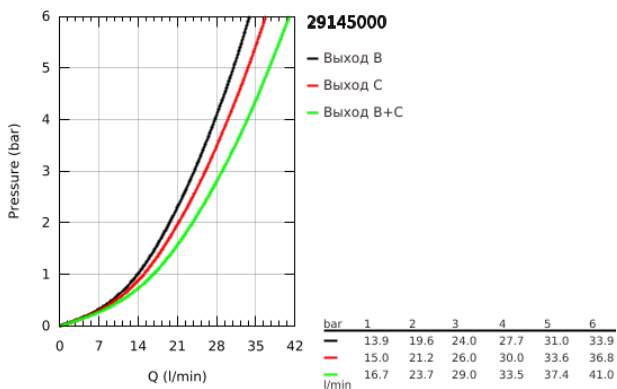

29 145 000 SMARTCONTROL СМЕСИТЕЛЬ СКРЫТОГО МОНТАЖА НА 2 ВЫХОДА

ОПИСАНИЕ ПРОДУКТА

- Colour: хром
- комплект верхней монтажной части для GROHE Rapido SmartBox 35 600/35 604 (универсальная встраиваемая часть)
- металлическая накладная панель с GROHE FastFixation (скрытые эксцентрики, уплотнение, скрытый монтаж), регулируемая на 6°
- GROHE LongLife Finish - стойкое долговечное покрытие
- SmartControl с утапливаемыми металлическими кнопками, нажать для вкл/выкл и повернуть для увеличения напора воды от режима GROHE EcoJoy до максимального напора воды
- заменяемые символы
- картридж для смешивания воды
- возможность одновременного включения нескольких точек водоотвода
- без встраиваемого механизма 35 600/35 604 - приобретается отдельно
- распределение расхода: выход В = 23 л/мин выход С = 25 л/мин
выход В + С = 27 л/мин

29 145 000 SMARTCONTROL СМЕСИТЕЛЬ СКРЫТОГО МОНТАЖА НА 2 ВЫХОДА

ЗАПАСНЫЕ ЧАСТИ

- 1: Монтажная плата (Spare part-nr. 48363000)
- 2: Рычаг (Spare part-nr. 46990000)
- 3: Розетка (Spare part-nr. 46992000)
- 4: Кнопочное управление (Spare part-nr. 48361000)
- 4.1: pushbutton (Spare part-nr. 14077000)
- 5: Картридж (Spare part-nr. 48359000)
- 5.1: Шпиндель (Spare part-nr. 49088000)
- 6: Картридж (Spare part-nr. 46989000)
- 7: Обратный клапан (Spare part-nr. 47979000)
- 8: Уплотнение (Spare part-nr. 48360000)
- 9: Ключ (Spare part-nr. 49059000)*
- 10: Набор запорных клапанов (Spare part-nr. 1405300M)*
- 11: Универсальный набор удлинителей, 25 мм (Spare part-nr. 14048000)*
- 12: Набор защиты от обратного потока (DIN-EN1717) (Spare part-nr. 14055000)*