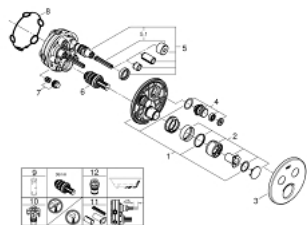

29 145 000 SMARTCONTROL СМЕСИТЕЛЬ СКРЫТОГО МОНТАЖА НА 2 ВЫХОДА

ОПИСАНИЕ ПРОДУКТА

- Colour: хром
- комплект верхней монтажной части для GROHE Rapido SmartBox 35 600/35 604 (универсальная встраиваемая часть)
- металлическая накладная панель с GROHE FastFixation (скрытые эксцентрики, уплотнение, скрытый монтаж), регулируемая на 6°
- GROHE LongLife Finish - стойкое долговечное покрытие
- SmartControl с утапливаемыми металлическими кнопками, нажать для вкл/выкл и повернуть для увеличения напора воды от режима GROHE EcoJoy до максимального напора воды
- заменяемые символы
- картридж для смешивания воды
- возможность одновременного включения нескольких точек водоотвода
- без встраиваемого механизма 35 600/35 604 - приобретается отдельно
- распределение расхода: выход В = 23 л/мин выход С = 25 л/мин
выход В + С = 27 л/мин

29 145 000 SMARTCONTROL СМЕСИТЕЛЬ СКРЫТОГО МОНТАЖА НА 2 ВЫХОДА

ЗАПАСНЫЕ ЧАСТИ

- 1: Монтажная плата (Spare part-nr. 48363000)
- 2: Рычаг (Spare part-nr. 46990000)
- 3: Розетка (Spare part-nr. 46992000)
- 4: Кнопочное управление (Spare part-nr. 48361000)
- 4.1: pushbutton (Spare part-nr. 14077000)
- 5: Картридж (Spare part-nr. 48359000)
- 5.1: Шпиндель (Spare part-nr. 49088000)
- 6: Картридж (Spare part-nr. 46989000)
- 7: Обратный клапан (Spare part-nr. 47979000)
- 8: Уплотнение (Spare part-nr. 48360000)
- 9: Ключ (Spare part-nr. 49059000)*
- 10: Набор запорных клапанов (Spare part-nr. 1405300M)*
- 11: Универсальный набор удлинителей, 25 мм (Spare part-nr. 14048000)*
- 12: Набор защиты от обратного потока (DIN-EN1717) (Spare part-nr. 14055000)*