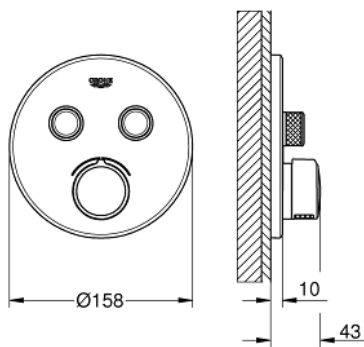

29 145 000 SMARTCONTROL СМЕСИТЕЛЬ СКРЫТОГО МОНТАЖА НА 2 ВЫХОДА

ОПИСАНИЕ ПРОДУКТА

- Colour: хром
- комплект верхней монтажной части для GROHE Rapido SmartBox 35 600/35 604 (универсальная встраиваемая часть)
- металлическая накладная панель с GROHE FastFixation (скрытые эксцентрики, уплотнение, скрытый монтаж), регулируемая на 6°
- GROHE LongLife Finish - стойкое долговечное покрытие
- SmartControl с утапливаемыми металлическими кнопками, нажать для вкл/выкл и повернуть для увеличения напора воды от режима GROHE EcoJoy до максимального напора воды
- заменяемые символы
- картридж для смешивания воды
- возможность одновременного включения нескольких точек водоотвода
- без встраиваемого механизма 35 600/35 604 - приобретается отдельно
- распределение расхода: выход В = 23 л/мин выход С = 25 л/мин
выход В + С = 27 л/мин

29 145 000 SMARTCONTROL СМЕСИТЕЛЬ СКРЫТОГО МОНТАЖА НА 2 ВЫХОДА

ЗАПАСНЫЕ ЧАСТИ

- 1: Монтажная плата (Spare part-nr. 48363000)
- 2: Рычаг (Spare part-nr. 46990000)
- 3: Розетка (Spare part-nr. 46992000)
- 4: Кнопочное управление (Spare part-nr. 48361000)
- 4.1: pushbutton (Spare part-nr. 14077000)
- 5: Картридж (Spare part-nr. 48359000)
- 5.1: Шпиндель (Spare part-nr. 49088000)
- 6: Картридж (Spare part-nr. 46989000)
- 7: Обратный клапан (Spare part-nr. 47979000)
- 8: Уплотнение (Spare part-nr. 48360000)
- 9: Ключ (Spare part-nr. 49059000)*
- 10: Набор запорных клапанов (Spare part-nr. 1405300M)*
- 11: Универсальный набор удлинителей, 25 мм (Spare part-nr. 14048000)*
- 12: Набор защиты от обратного потока (DIN-EN1717) (Spare part-nr. 14055000)*